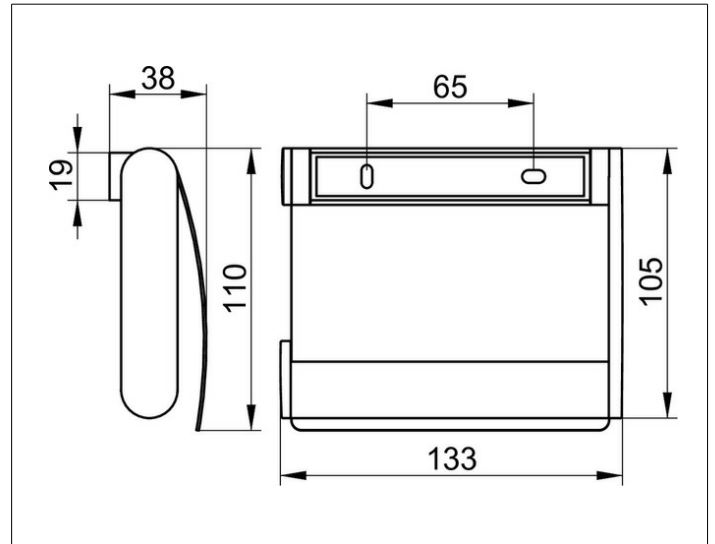

Plan
14960370000 Toilettenpapierhalter

PRODUKT

ZEICHNUNG

PRODUKTBESCHREIBUNG

mit Deckel
für Rollenbreite 100/120 mm

OBERFLÄCHE

schwarz matt