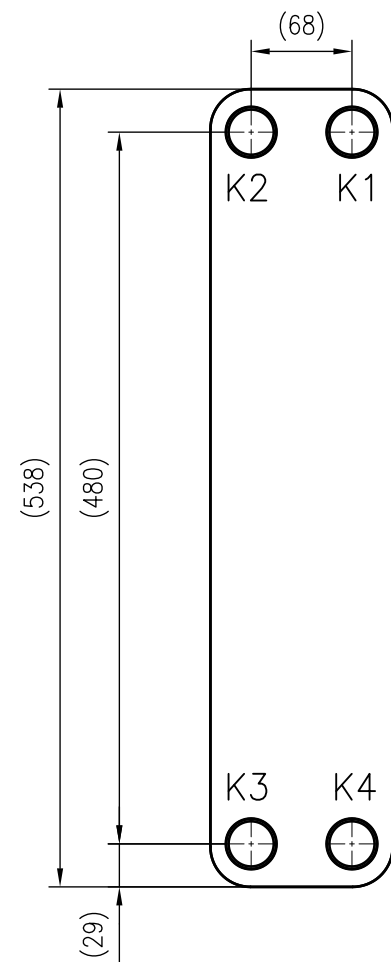

Side view

Front view

Isometric view

Top view

Unterliegt nicht dem Änderungsdienst/ Not subject to change management		Maßstab/ Scale: 1:5	Format/ Size: A3
Revision 06.09.2018	Longtherm RHB 60 90 – 8014600		