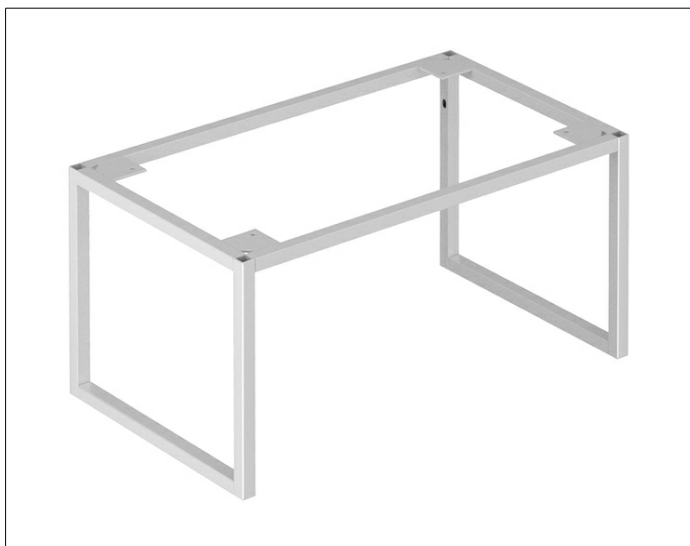

X-Line

33198290006 Bodengestell

PRODUKT

ZEICHNUNG

OBERFLÄCHE

inox

ABMESSUNG

480 x 255 x 290 mm