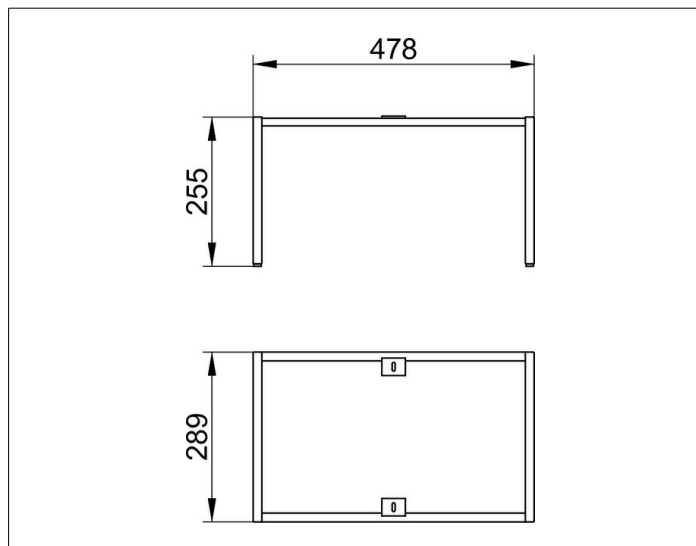

X-Line

33198290006 Bodengestell

PRODUKT

ZEICHNUNG

OBERFLÄCHE

inox

ABMESSUNG

480 x 255 x 290 mm