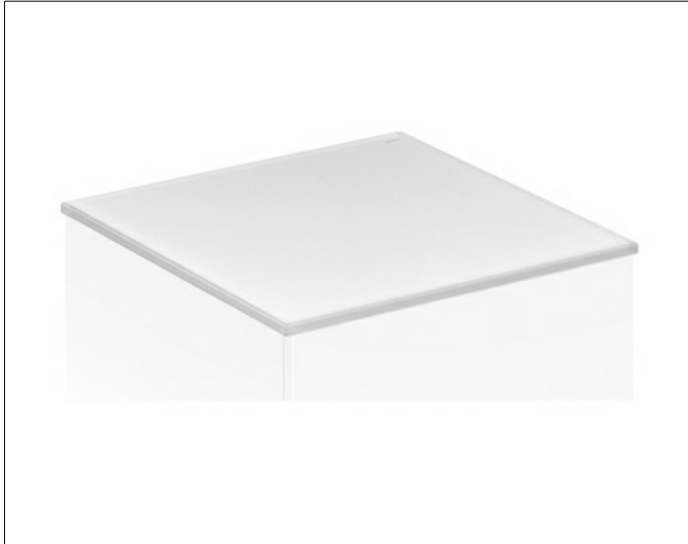

Royal Reflex
34020519000 Abdeckplatte

PRODUKT

ZEICHNUNG

PRODUKTBESCHREIBUNG

Cristallinglas ESG, Unterseite lackiert

OBERFLÄCHE

weiß lackiert

ABMESSUNG

355 x 10 x 338 mm