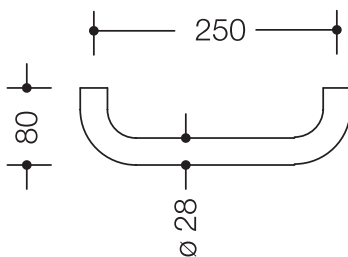

### Wannengriff 477.31B110

- an den Enden im rechten Winkel abgebogene Stange ohne Befestigungsrosetten
- dient zum Stützen und Festhalten in der Badewanne - zur Wandmontage
- inklusive korrosionsfreiem HEWI Befestigungsmaterial
- 250 mm breit (Achismaß), 80 mm tief und 28 mm im Durchmesser
- aus hochwertigem, mattem Polyamid in den HEWI Farben 99 (Reinweiß), 98 (Signalweiß), 97 (Lichtgrau), 95 (Felsgrau) und 92 (Anthrazitgrau)

### Abmessungen in mm