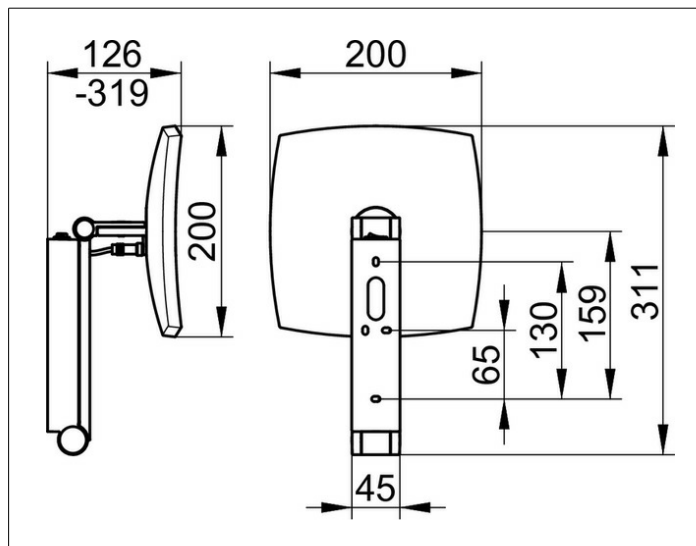

Kosmetikspiegel

17613179004 Kosmetikspiegel

PRODUKT

ZEICHNUNG

PRODUKTBESCHREIBUNG

beleuchtet, 1 Lichtfarbe 6500 Kelvin (Tageslicht),
Bedienung über Wippschalter,
an dreidimensional verstellbarem Schwenkarm,
Spiegel einseitig, Vergrößerungsfaktor x 5
Bedienung:
mit integriertem Wippschalter
Stromversorgung:
12 V Netzteil im Wandarm integriert,
Eingangsbereich 220 - 240 V
Beleuchtung:
LED 7 Watt (Lebensdauer > 50.000 Stunden)
EEK: D , 8 kWh/1000h

OBERFLÄCHE

Aluminium-finish

ABMESSUNG

mit Wippschalter

AUSSCHREIBUNGSTEXT

KEUCO iLook_move Kosmetikspiegel, 17613179004
hochwertiger Kosmetikspiegel, in Aluminium-finish, beleuchtet,
quadratisch, mit elegant gewölbten Kanten,
an Schwenkarm aus einem stabilen,
rechteckigen Metallprofil mit verdeckten Hochleistungsscharnieren,
flächige Wandmontage mit 4 Befestigungspunkten
zur optimalen Lastverteilung,
dreidimensional verstellbar, Spiegel einseitig konkav,
Vergrößerungsfaktor x 5,
12V Netzteil und Wipp-Schalter im Wandteil integriert
Eingangsbereich 220-240V,
Verkabelung im Schwenkarm integriert,
Beleuchtung: 7 Watt LED (wartungsfrei),
Verbrauch im Standby: 0 Watt,
1 Lichtfarbe: 6500 Kelvin (Tageslicht),
Höhe der Wandbefestigung ca. 200 mm, Breite ca. 45 mm,
maximale Höhe ca. 500 mm,
Außenmaße: 200 x 200 mm, maximale Ausladung ca. 300 mm,
der Kosmetikspiegel wird verdeckt angebracht,
Lieferung inkl. korrosionsfreiem Befestigungsmaterial