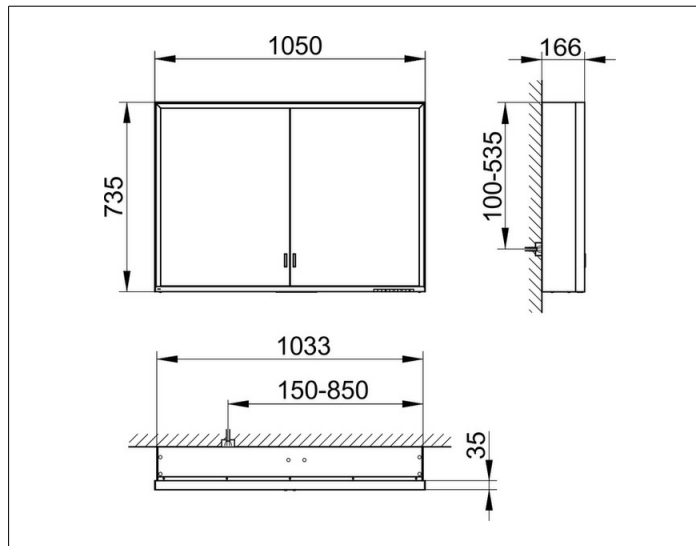

Royal Lumos

14308172303 Spiegelschrank

PRODUKT

ZEICHNUNG

PRODUKTBESCHREIBUNG

für die Wandvorbau-Montage
 stufenlos einstellbare Lichtfarbe von 2700 Kelvin (warmweiß)
 bis 6500 Kelvin (Tageslicht),
 2 Drehtüren aus Kristall-Doppelspiegel,
 Korpus in Aluminium silber-gebeizt-eloxiert,
 Rückwandverspiegelung und Seitenverspiegelung
 Bedienung:
 Tastenfelder mit kapazitiver Touch-Sensorik,
 DALI-steuerbar
 Beleuchtung:
 Rahmenbeleuchtung und Waschtisch-/Fachbeleuchtung,
 separat stufenlos dimmbar und ein-/ausschaltbar
 LED 61 Watt (Lebensdauer > 30.000 Std.)
 EEK: C , 61 kWh/1000h

AUSSTATTUNG

- 2 Steckdosen
- 2 x 2 höhenverstellbare Glasablagen
- verdecktes Ablagefach über die ganze Breite
- Tür-Anschlagdämpfer

OBERFLÄCHE

silber-gebeizt-eloxiert

ABMESSUNG

1050 x 735 x 165 mm