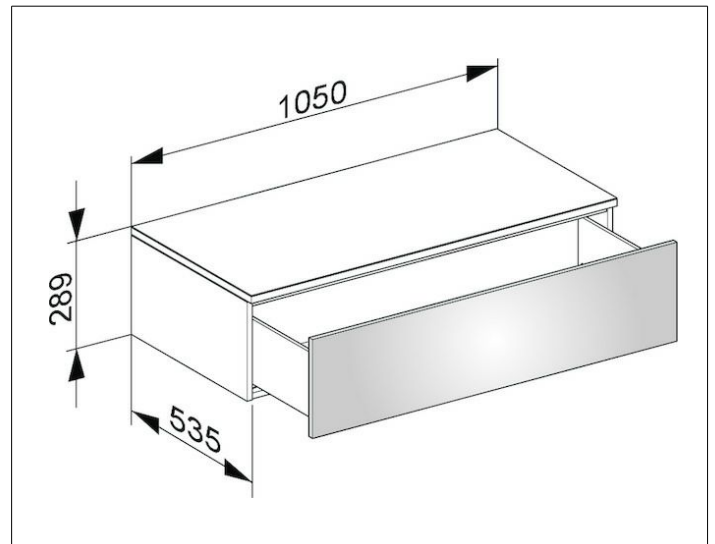

Edition 400

31751280000 Sideboard

PRODUKT

ZEICHNUNG

OBERFLÄCHE

cashmere/Glas cashmere satiniert

ABMESSUNG

1050 x 289 x 535 mm