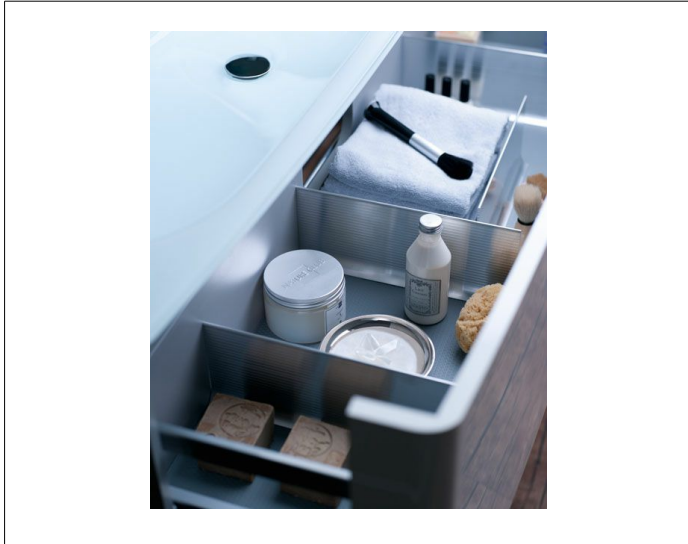

Royal Reflex

34080170000 **Ausstattungs-Set**

PRODUKT

ZEICHNUNG

PRODUKTBESCHREIBUNG

passend zum Waschtischunterbau

bestehend aus:

- 1 x Metalleinlage
- 3 x Alu-Einteilung à 300 x 120 mm, inkl. Magnethalter

OBERFLÄCHE

Aluminium silber-eloxiert (E6 EV1)