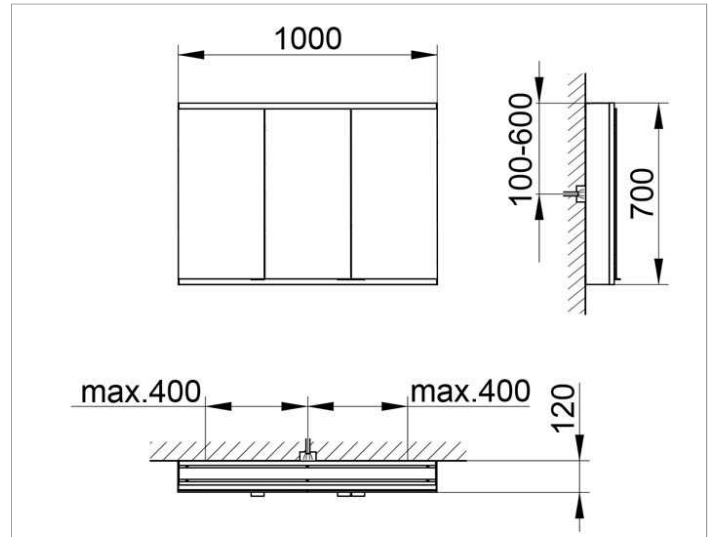

Royal Modular 2.0
80030110000000 Spiegelschrank

PRODUKT

ZEICHNUNG

OBERFLÄCHE

silber-eloxiert

ABMESSUNG

1000 x 700 x 120 mm