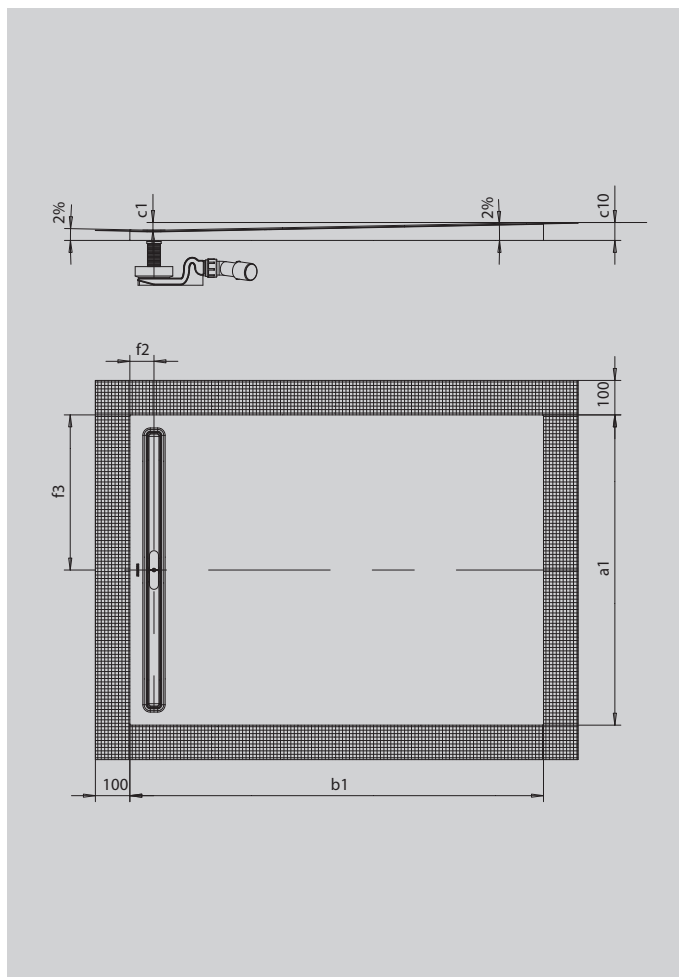

# NEXSYS

- Absolut bodenebene Duschfläche aus KALDEWEI Stahl-Emaile
- Design: Absolut plane Fläche – ohne Innenkonturen für eine großzügige Standfläche und eine harmonische Badgestaltung. Dezentle Ablaufrinne mit bündiger Designblende
- Vormontiertes 4-in-1 System aus emaillierter Duschfläche, Ablaufrinne, umlaufendem Abdichtband, Gefälleträger inkl. Gegengefälle zwischen Rinne und Wand. Ergänzt wird das System aus der gewünschten Ablaufgarnitur inkl. Haarfangsieb und einer hochwertigen Designblende aus dem Zubehörangebot.
- Mitgeliefertes Zubehör: Schalldämmband
- Geringe Aufbauhöhen ab 84 mm (je nach Abmessung und Ablaufgarnitur)

Abbildung ähnlich

Modell		2622
Äußere Länge [mm]	$a_1$	800 mm
Äußere Breite [mm]	$b_1$	1400 mm
Tiefe Innen [mm]	$c_1$	26 mm
Höhe mit Wannenträger [mm]	$c_{10}$	56 mm
Abstand Wannenrand bis Mitte Ablaufloch [mm]	$f_2; f_3$	70; 400 mm
Gesamt-Aufbauhöhe KA 4121 min. [mm]		116 mm
Gesamt-Aufbauhöhe KA 4121 max. [mm]		186 mm
Gesamt-Aufbauhöhe KA 4122 [mm]		96 mm
Nettogewicht [kg]		27 kg