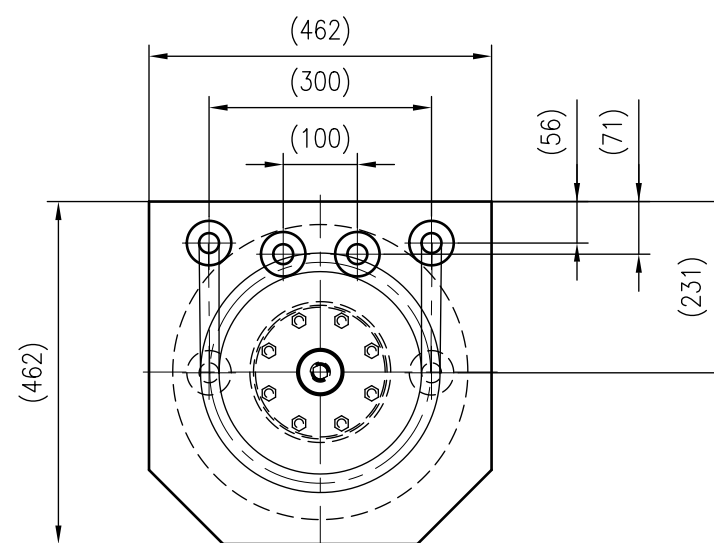

Side view

Front view

Isometric view

Top view

Unterliegt nicht dem Änderungsdienst/ Not subject to change management		Maßstab/ Scale: 1:10	Format/ Size: A2
Revision 24.08.2017	Storatherm Aqua Compact AC160 1-W_C white - 7761800		