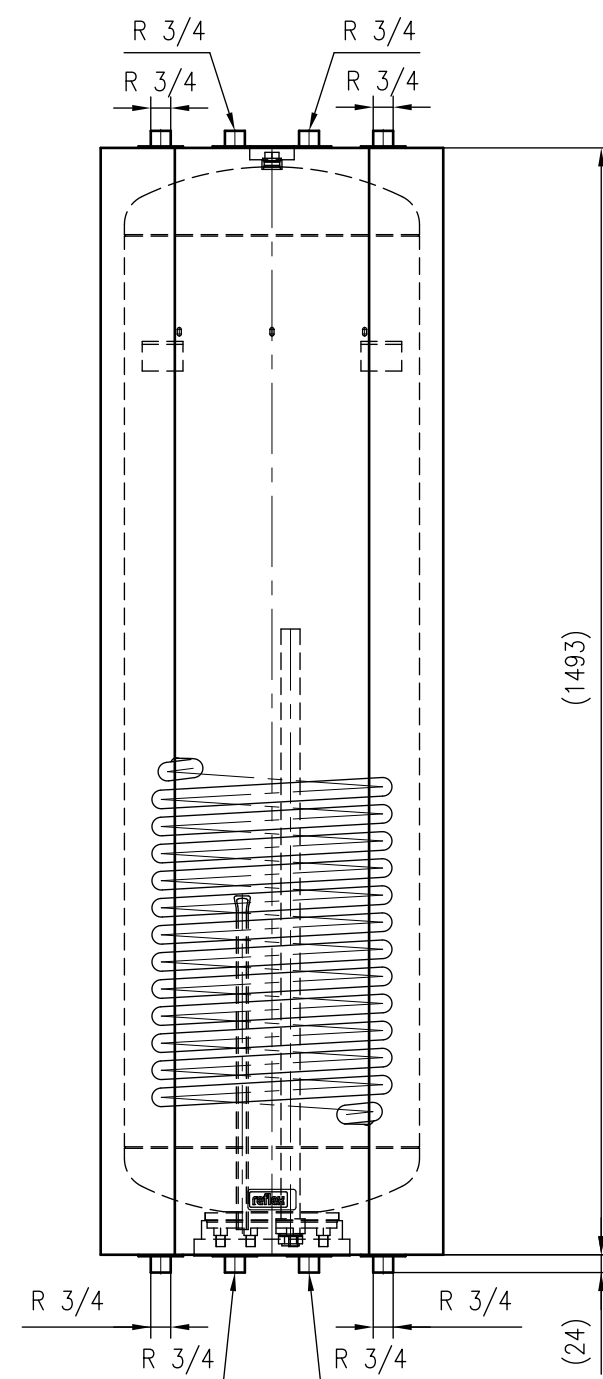

Side view

Front view

Isometric view

Top view

Unterliegt nicht dem Änderungsdienst/ Not subject to change management		Maßstab/ Scale: 1:10	Format/ Size: A2
Revision 24.08.2017	Storatherm Aqua Compact AC160 1-W_C white - 7761800		