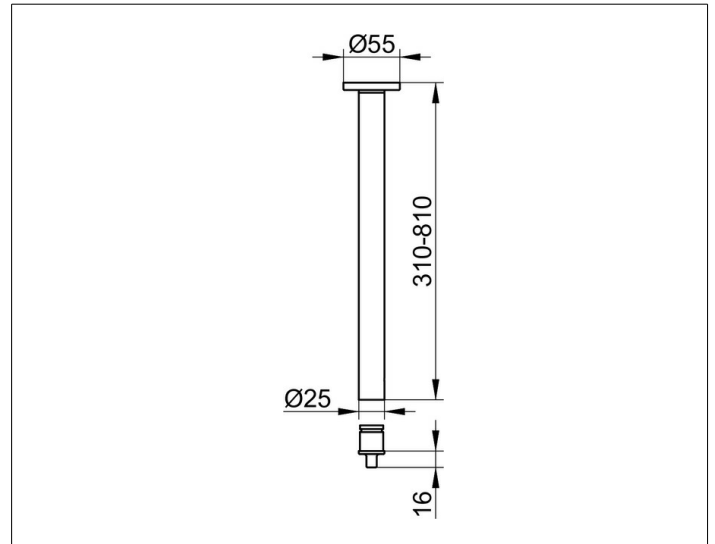

**Plan**

**14941170500 Deckenabhängung (Set)**

**PRODUKT**

**ZEICHNUNG**

**PRODUKTBESCHREIBUNG**

komplett, bestehend aus:  
 1 x Wandbefestigung  
 1 x Brausevorhangstange  
 1 x Verbindungsstück

**OBERFLÄCHE**

Aluminium silber-eloxiert (E6 EV1)/verchromt

**ABMESSUNG**

500 mm

**AUSSCHREIBUNGSTEXT**

KEUCO PLAN Deckenabhängung (Set) 14941170500  
 Aluminium silber-eloxiert (E6 EV1)/verchromt  
 Durchmesser 25 mm  
 komplett bestehend aus:  
 1 x Wandbefestigung  
 1 x Brausevorhangstange 500 mm  
 1 x Verbindungsstück