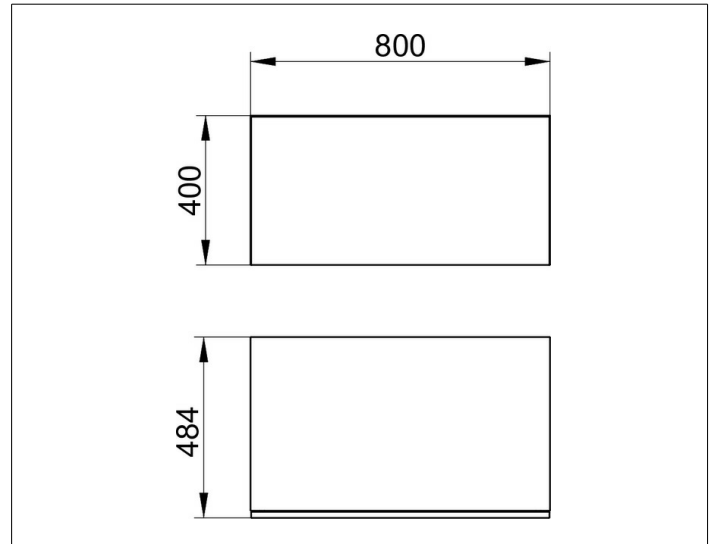

Edition 90

39026380000 Sideboard

**PRODUKT**

**ZEICHNUNG**

**OBERFLÄCHE**

weiß Strukturlack

**ABMESSUNG**

800 x 400 x 485 mm