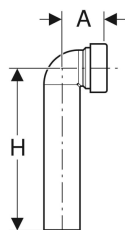

Geberit Anschlussbogen 90° mit Quetschverschraubung

Beispielbild

Werkstoff

PP

Technische Daten

Art.-Nr.	Farbe / Oberfläche	DN	d, ø	arc	A	H	VE1
152.292.11.1	weiß-alpin	40	40 mm	90 °	5.4 cm	25 cm	1 St.