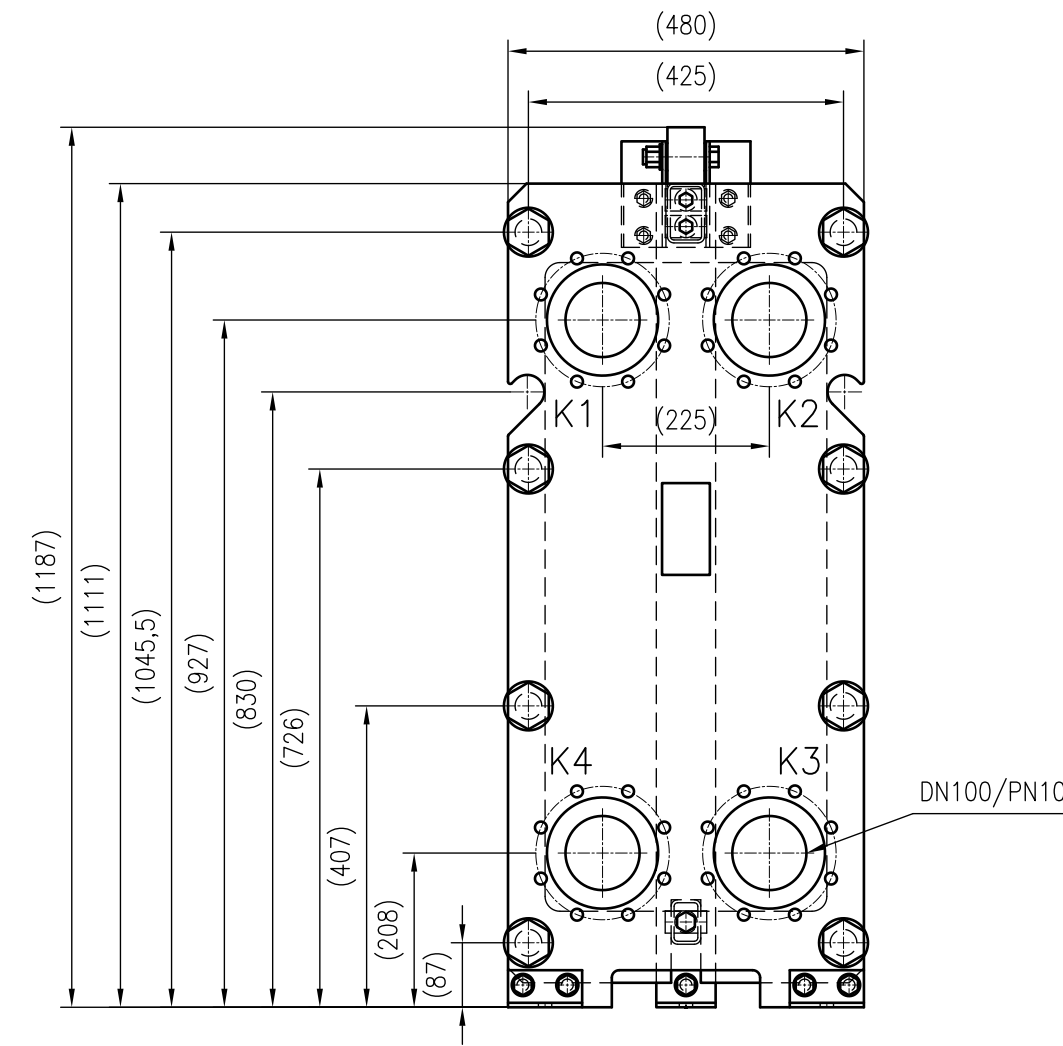

Side view

Front view

Isometric view

Top view

Unterliegt nicht dem Änderungsdienst/
Not subject to change management

Maßstab/
Scale: 1:10

Format/
Size: A2

Revision
27.07.2020

Longtherm RLG-21-120-P10 - 8127200