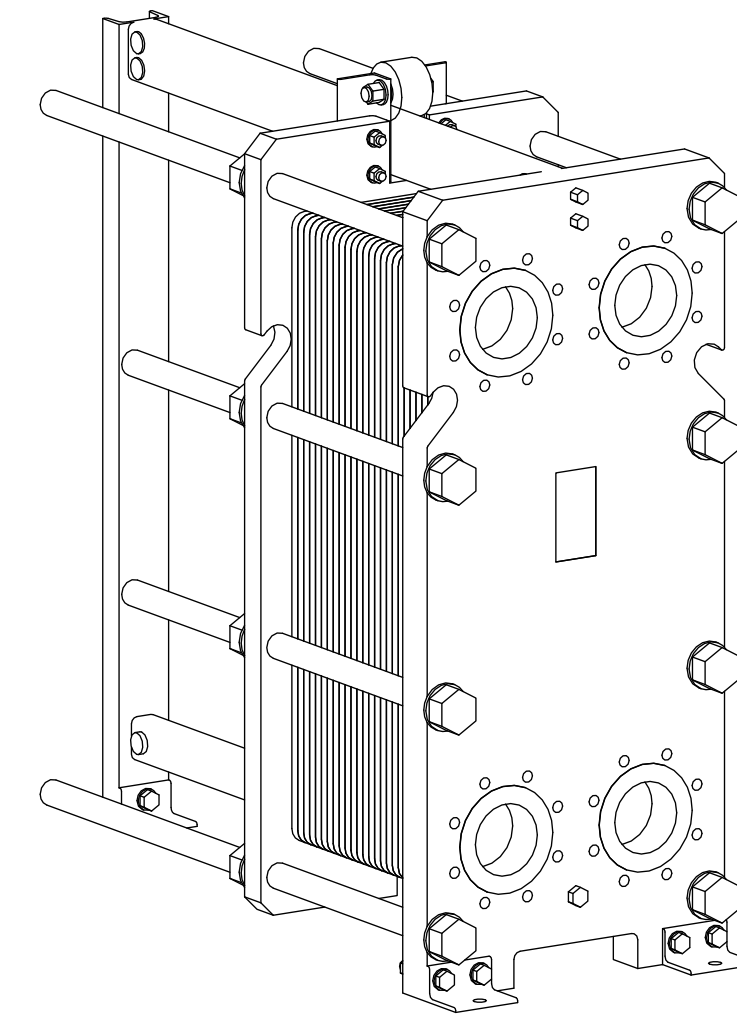

Side view

Front view

Isometric view

Top view

Unterliegt nicht dem Änderungsdienst/
Not subject to change management

Maßstab/
Scale: 1:10

Format/
Size: A2

Revision
27.07.2020

Longtherm RLG-21-120-P10 - 8127200