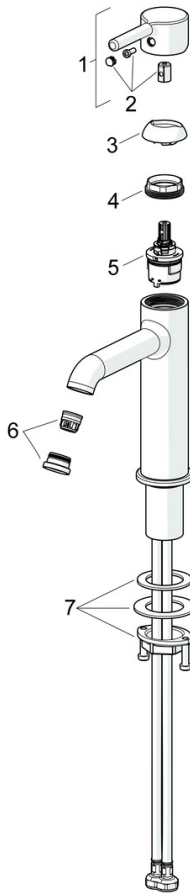

EAN: 4057304017414
static.hansa.com/54372207

Wenn großartiges Design zu einer eigenen Attraktion wird, wissen Sie, dass es Ihr Leben verändern wird. Dieser neue Klassiker erweckt nicht nur die Schönheit zum Leben, sondern bringt auch jedes moderne Bad auf ein neues Niveau. Schlankes Design und anmutige Formen machen diese Armatur zum Highlight in jedem Raum.

Hochwertige Qualität
 Schlankes Design
 Anti-Kalk-Luftspruder für einfache Reinigung
 Hergestellt in Europa

Passt perfekt in jedes Badezimmer

- Waschtisch
- Einhebelmischer
- Standmontage
- Chrom
- Feststehender Auslauf
- CASCADE® Strahlregler, PCA® konstante Durchflussleistung unabhängig vom Fließdruck
- Einhandbedienhebel/Griff, Pinhebel, Hebel mit W+K-Kennzeichnung
- Temperaturbegrenzer
- ϕ 3.0 Steuerpatrone mit keramischen Dichtscheiben zur Wassermengen- und Temperatureinstellung
- Anschluss über flexible Druckschläuche
- Armaturenkörper aus entzinkungsbeständigem Messing (DZR)
- Ohne Ablaufgarnitur

Technische Daten

Durchflusseigenschaften

Durchfluss bei 3 bar (mit Durchflussregler) **6.0 l/min**

Technische Eigenschaften

Warmwasserversorgung **max. +70°C**
 Arbeitsdruck **0.5-10 bar**
 Anschlussgröße **G3/8**
 Ausladung **133 mm**
 Sicherungseinrichtung (EN1717) **AA**
 Werkstoff **Messing**

Ersatzteile

SP54372207

	Name	Art.-Nr.
01	Hebel	1014999V
02	Dekorkappe	1012105V
03	Abdeckkappe	1012132V
04	Spann-Mutter, M34x1.5	1012133V
05	Kartusche, 3.0	1014428V
06	Luftsprudler und Schlüssel, PCA 5.7 l/min	1012273V
07	Befestigungssatz	59913479