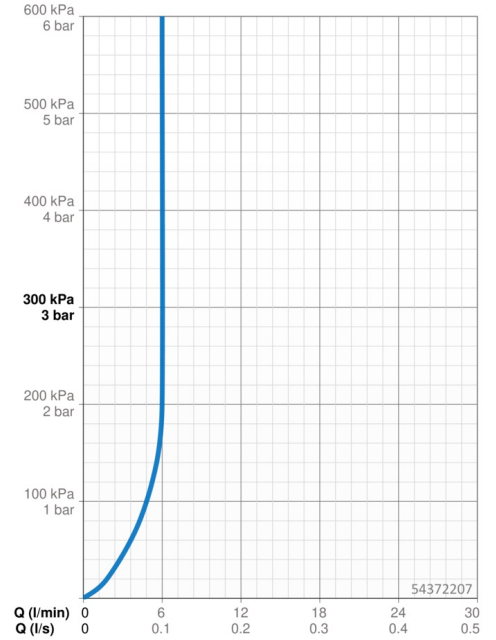

Technische Daten

Durchflusseigenschaften

Durchfluss bei 3 bar (mit Durchflussregler) **6.0 l/min**

Technische Eigenschaften

Warmwasserversorgung **max. +70°C**
 Arbeitsdruck **0.5-10 bar**
 Anschlussgröße **G3/8**
 Ausladung **133 mm**
 Sicherungseinrichtung (EN1717) **AA**
 Werkstoff **Messing**

Vorschriften

EN Standard **EN 817**
 Geräuschklasse **I (ISO 3822)**

Zulassungen und Deklarationen

Konformitätserklärung **DoC**
 EPD **S-P-06391**

Nachhaltigkeit

EPD module A1 (kg CO2 eq.) **6,51**
 EPD module A2 (kg CO2 eq.) **0,31**
 EPD module A3 (kg CO2 eq.) **0,62**
 EPD module A1-A3 (kg CO2 eq.) **7,44**
 EPD module A4 (kg CO2 eq.) **0,21**
 EPD module B7 (kg CO2 eq.) **1854,00**
 EPD module C2 (kg CO2 eq.) **0,01**
 EPD module C3 (kg CO2 eq.) **0,02**
 EPD module C4 (kg CO2 eq.) **0,06**
 EPD module D (kg CO2 eq.) **-5,29**