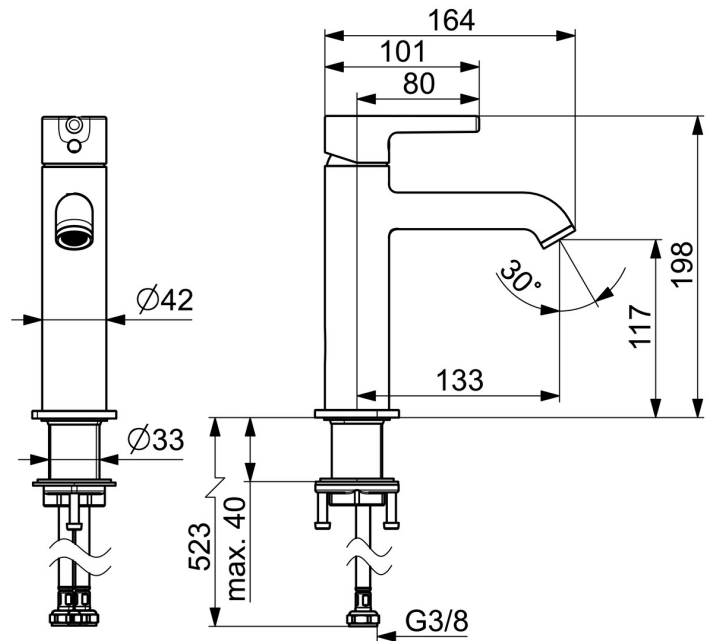

Hochwertige Qualität
 Schlankes Design
 Anti-Kalk-Luftspruder für einfache Reinigung
 Hergestellt in Europa

Passt perfekt in jedes Badezimmer

- Waschtisch
- Einhebelmischer
- Standmontage
- Chrom
- Feststehender Auslauf
- CASCADE® Strahlregler, PCA® konstante Durchflussleistung unabhängig vom Fließdruck
- Einhandbedienhebel/Griff, Pinhebel, Hebel mit W+K-Kennzeichnung
- Temperaturbegrenzer
- ϕ 3.0 Steuerpatrone mit keramischen Dichtscheiben zur Wassermengen- und Temperatureinstellung
- Anschluss über flexible Druckschläuche
- Armaturenkörper aus entzinkungsbeständigem Messing (DZR)
- Ohne Ablaufgarnitur

Technische Daten

Durchflusseigenschaften

Durchfluss bei 3 bar (mit Durchflussregler) **6.0 l/min**

Technische Eigenschaften

Warmwasserversorgung **max. +70°C**
 Arbeitsdruck **0.5-10 bar**
 Anschlussgröße **G3/8**
 Ausladung **133 mm**
 Sicherungseinrichtung (EN1717) **AA**
 Werkstoff **Messing**

Ersatzteile

SP54372207

	Name	Art.-Nr.
01	Hebel	1014999V
02	Dekorkappe	1012105V
03	Abdeckkappe	1012132V
04	Spann-Mutter, M34x1.5	1012133V
05	Kartusche, 3.0	1014428V
06	Luftsprudler und Schlüssel, PCA 5.7 l/min	1012273V
07	Befestigungssatz	59913479