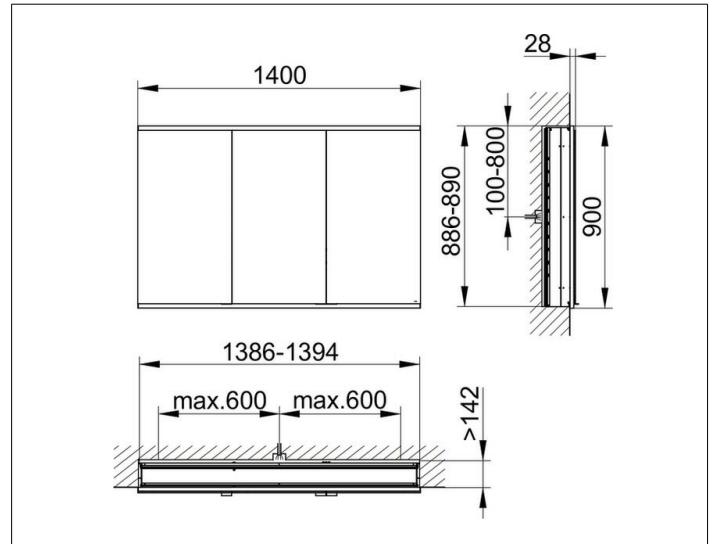

Royal Modular 2.0  
800320141100300 Spiegelschrank

**PRODUKT**

**ZEICHNUNG**

EEK: A++, A+, A ,

**OBERFLÄCHE**

silber-eloxiert

**ABMESSUNG**

1400 x 900 x 160 mm