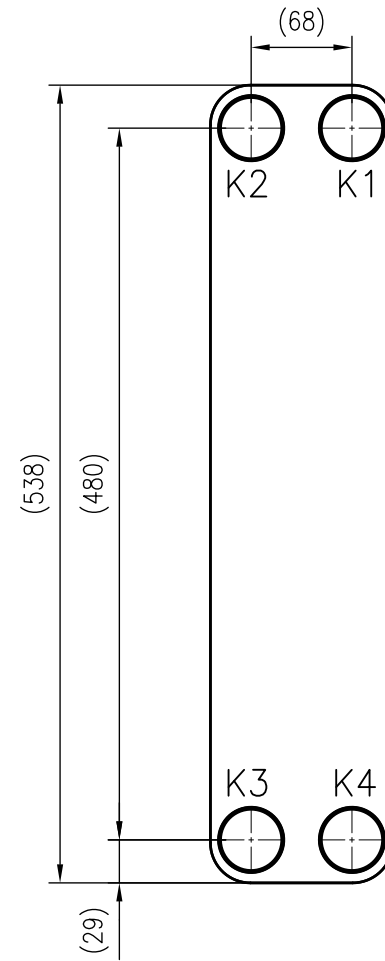

Side view

Front view

Isometric view

Top view

Unterliegt nicht dem Änderungsdienst/ Not subject to change management		Maßstab/ Scale: 1:5	Format/ Size: A3
Revision 10.01.2020	Longtherm RHB 60 40 – 8024100		