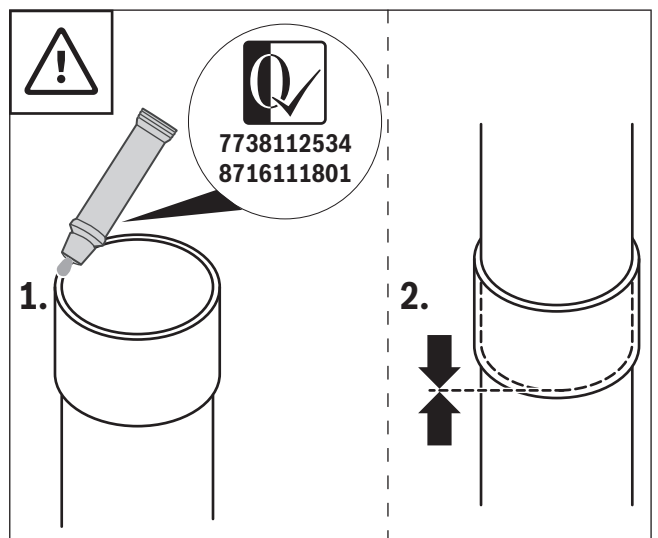

1 7738112697/2698/2699/3140/3141/3142

	L / mm
FC-C80-500 7 738 112 697	500
FC-C80-1000 7 738 112 698	1000
FC-C80-2000 7 738 112 699	2000
FC-C110-500 7 738 113 140	500
FC-C110-1000 7 738 113 141	1000
FC-C110-2000 7 738 113 142	2000

0010017800-002

Original Quality by Bosch Thermotechnik GmbH
 Sophienstraße 30-32; D-35576 Wetzlar/Germany