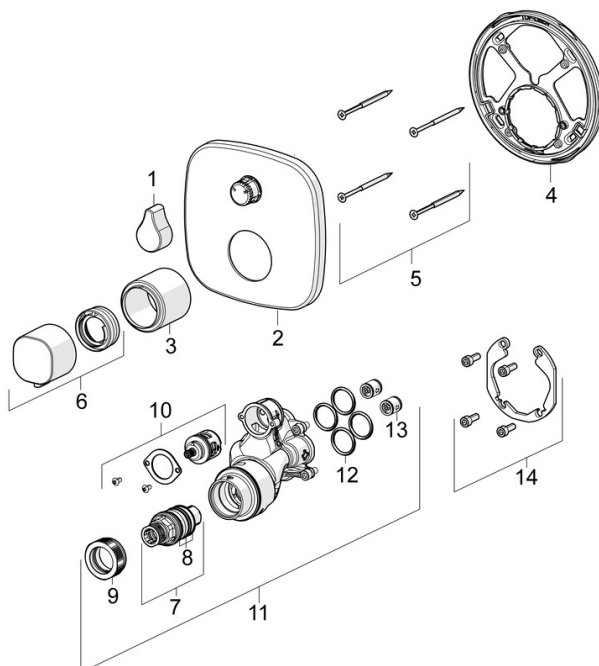

EAN: 4057304004728  
[static.hansa.com/81143572](http://static.hansa.com/81143572)

- Wanne & Dusche
- Fertigmontageset, Thermostat
- Wandmontage für Unterputz-Einbaukörper
- Chrom
- Temperatureinstellgriff, Durchflusseinstellgriff
- Drehumsteller, druckunabhängig
- Sicherheitssperre gegen Verbrühen bei 38°C
- Thermostatkartusche zur Temperaturreglung, mit Sicherheitseinrichtung, Rückflussverhinderer
- Armaturenkörper aus entzinkungsbeständigem Messing (DZR), Manuelle, keramische, druckunabhängige Umstellung mit Mengeneinstellung und Absperrung für zwei Abgänge
- Rosettentträger, Rosette soft edge, Hülse, Befestigung der Funktionseinheit mit Schrauben, BLUECLICK: zur einfachen, schraubenlosen Rosettenbefestigung, BLUETUNE: Ausrichtung nach Einbau +/- 3,5°

### Technische Eigenschaften

DN-Größe (Nennmaß)	<b>DN15</b>
Warmwasserversorgung	<b>max. +80° C</b>
Arbeitsdruck	<b>0.5-10 bar</b>
Sicherungseinrichtung (EN1717)	<b>HD</b>
Werkstoff	<b>Messing</b>

### SP81149572

	Name	Art.-Nr.
01	Absperrgriff	59914577
02	Deckplatte, 154x154 mm	59914578
03	Abdeckhülse	59914294
04	Befestigungsteil	59914307
05	Schraube, M4.5x80	59912890
06	Temperatureinstellgriff	59914295
07	Thermostatkartusche, 3,4	59914114
08	O-Ringsatz	59914113
09	Gegenmutter, M36x1.5, SW38	59914319
10	Umstellung	59914183
11	Funktionseinheit, 81143572	59914314
11	Funktionseinheit, (8114, 8862)	59914311
12	O-Ring, 23.47x2.62	59914304
13	Rückflussverhinderer	59905714
14	Einbausatz	59914186
N.I.	Verlängerungssatz, 15 mm	59914182
N.I.	Befestigungsschraube, M6x13	59914657
N.I.	Temperaturanschlag	59914426
N.I.	Umsteller, automatisch, 240°	59914656
N.I.	Adapter, H/C reversed	59914184