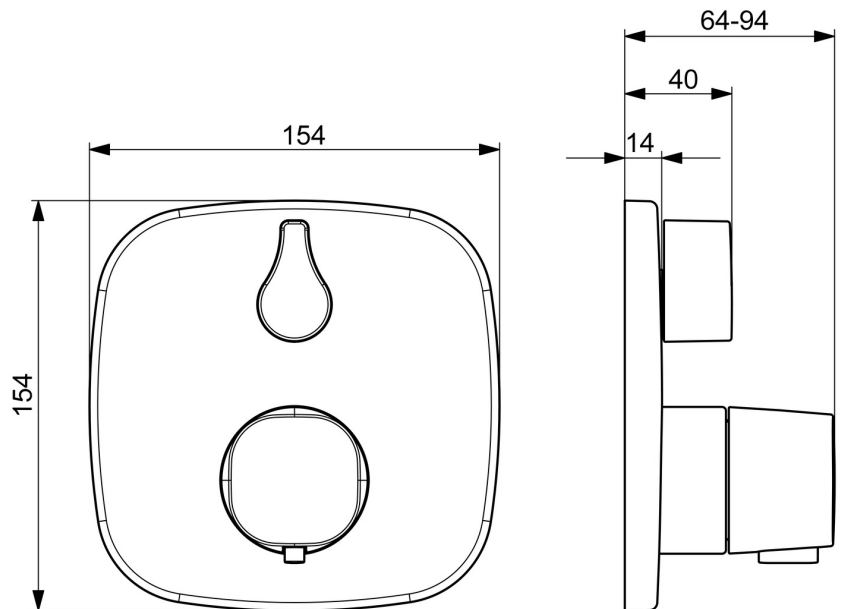

EAN: 4057304004728  
[static.hansa.com/81143572](http://static.hansa.com/81143572)

- Wanne & Dusche
- Fertigmontageset, Thermostat
- Wandmontage für Unterputz-Einbaukörper
- Chrom
- Temperatureinstellgriff, Durchflusseinstellgriff
- Drehumsteller, druckunabhängig
- Sicherheitssperre gegen Verbrühen bei 38°C
- Thermostatkartusche zur Temperaturreglung, mit Sicherheitseinrichtung, Rückflussverhinderer
- Armaturenkörper aus entzinkungsbeständigem Messing (DZR), Manuelle, keramische, druckunabhängige Umstellung mit Mengeneinstellung und Absperrung für zwei Abgänge
- Rosettentträger, Rosette soft edge, Hülse, Befestigung der Funktionseinheit mit Schrauben, BLUECLICK: zur einfachen, schraubenlosen Rosettenbefestigung, BLUETUNE: Ausrichtung nach Einbau +/- 3,5°

### Technische Eigenschaften

DN-Größe (Nennmaß)	<b>DN15</b>
Warmwasserversorgung	<b>max. +80° C</b>
Arbeitsdruck	<b>0.5-10 bar</b>
Sicherungseinrichtung (EN1717)	<b>HD</b>
Werkstoff	<b>Messing</b>