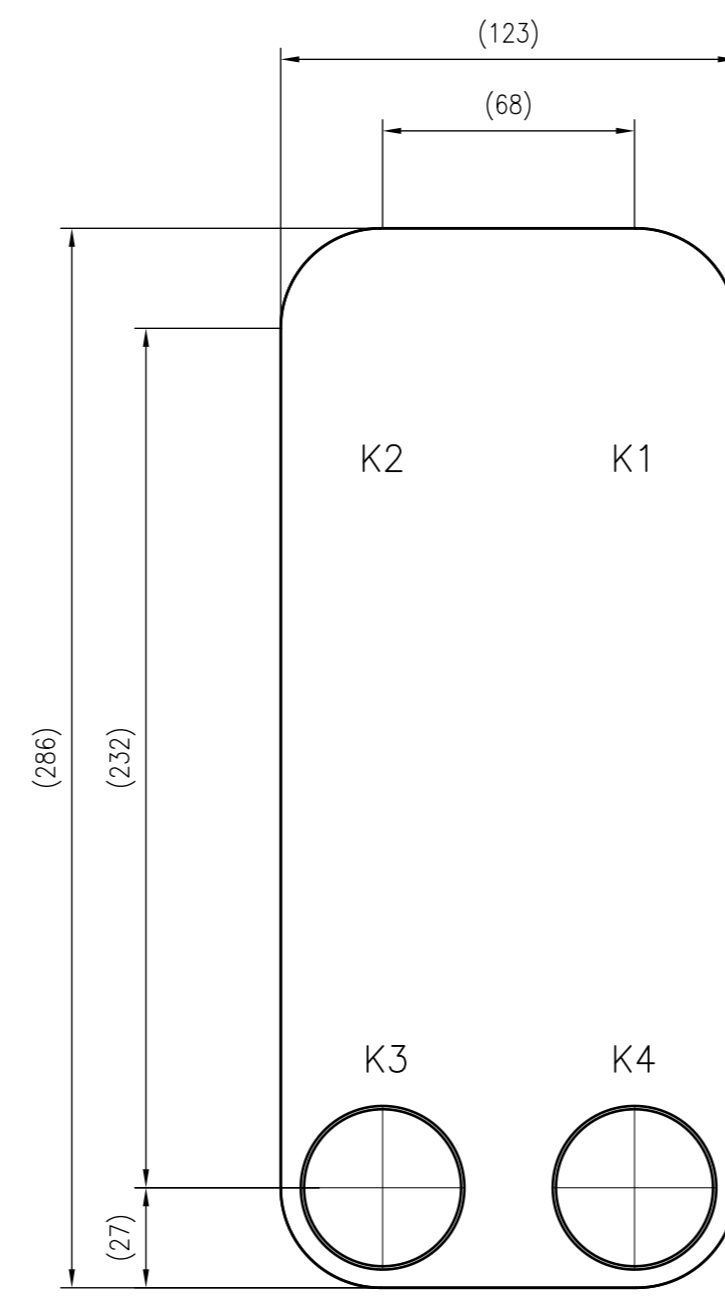

Side view

Front view

Isometric view

Top view

Unterliegt nicht dem Änderungsdienst/ Not subject to change management		Maßstab/ Scale: 1:2	Format/ Size: A1
Revision 26.08.2020	Longtherm RMB-31-2-140-P30 - 8036600		
			A1