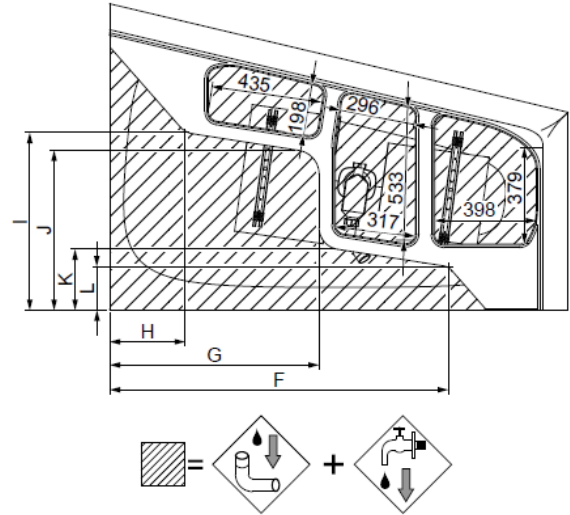

A	B1	B2	C	D	E	F	G	H	I	J	K	L
iSensi 1500 x 1000	1500	1000	645	608	413	679	1065	522	-	563	498	111	46
iSensi 1700 x 1000	1700	1000	600	713	403	779	-	722	197	519	449	62	-
iSensi 1800 x 1200	1800	1200	775	742	495	829	1330	882	297	695	626	239	171
iSensi 1800 x 1400	1800	1400	975	720	594	829	1330	822	311	893	821	444	371

SONDERZUBEHÖR BADEWANNEN

NACKENKISSEN

Coussin appui-nuque
Nekkussen
Neckrests

ART. NR.
N° D'article
Artikelnummer
Article no.

Selbstklebendes Gel-Nackenkissen passend für nahezu alle Hoesch Bade- und Whirlwannen.
Farbe: Schwarz. Material: Gel.
/ Appuie-tête en gel adhésif. Coussin appui-nuque assorti à presque toutes les baignoires et baignoires balnéo HOESCH
Couleur: noir. Matériau: Gel.
/ Zelfklevend gel nekkussen passend voor bijna alle HOESCH baden en whirlbaden.
Kleur: zwart. Materiaal: Gel.
/ Self-adhesive gel neckrest suitable for almost every HOESCH bath and whirltub.
Colour: Black. Material: Gel

69694

Nackenkissen aus wasserbeständigem Teakholz mit PU Auflage für den geraden Wannenrand.
/ Coussin appui-nuque produit de bois teck résistant à l'eau, recouvert de mousse de polyuréthane pour les baignoires à bords droits
/ Nekkussen van waterbestendig teakhout met PU bekleding voor de rechte badrand.
/ Neckrest made of water-resistant teak wood with a PU pad.

89216

Lichtsysteme

Eclairage
Verlichtingssystemen
Lighting system

ART. NR.
N° D'article
Artikelnummer
Article no.

Nur für Badewannen ohne Whirl-/Airsysteem erhältlich

Disponible seulement pour les baignoires sans équipement balnéo Whirl/Air
Projecteur immergé LED, chromé avec touche de commande pour le rebord de la baignoire Système de commande automatique avec inverseur de couleur inclus Couleurs : blanc, rouge, orange, jaune, vert, bleu, indigo, violet (monte af'usine)

Alleen verkrijgbaar voor baden zonder whirl-/airsysteem

Verchroomde led-onderwaterschijnwerper met bedieningsknop in de badrand Incl. aansturelektronica met automatische kleurenwisselaar Kleuren: wit, rood, oranje, geel, groen, blauw, indigo, paars (in de fabriek ingebouwd)

Available for bathtubs without whirl / air system only

LED underwater spotlights, chromeplated with an operating button for bathtub rim Including control with integrated colour light changer.
Colours: white, red, orange, yellow, green, blue, indigo, violet (factoryinstalled)

2 LED Scheinwerfer
4 LED Scheinwerfer

Projecteur 2 LED
Projecteur 4 LED

2 ledschijnwerpers
4 ledschijnwerpers

2 LED spotlights
4 LED spotlights

690913
690914