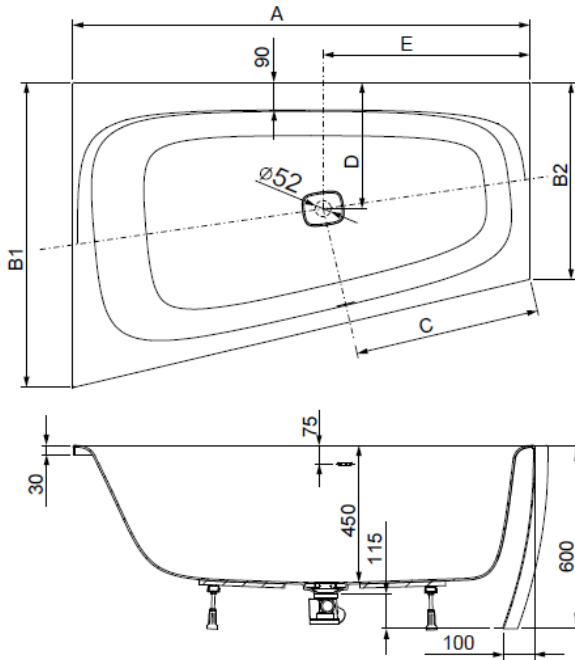

A	B1	B2	C	D	E	F	G	H	I	J	K	L
iSensi 1500 x 1000	1500	1000	645	608	413	679	1065	522	-	563	498	111	46
iSensi 1700 x 1000	1700	1000	600	713	403	779	-	722	197	519	449	62	-
iSensi 1800 x 1200	1800	1200	775	742	495	829	1330	882	297	695	626	239	171
iSensi 1800 x 1400	1800	1400	975	720	594	829	1330	822	311	893	821	444	371

SONDERZUBEHÖR BADEWANNEN

NACKENKISSEN

Coussin appui-nuque
Nekkussen
Neckrests

ART. NR.
N° D'article
Artikelnummer
Article no.

Selbstklebendes Gel-Nackenkissen passend für nahezu alle Hoesch Bade- und Whirlwannen.
Farbe: Schwarz. Material: Gel.
/ Appuie-tête en gel adhésif. Coussin appui-nuque assorti à presque toutes les baignoires et baignoires balnéo HOESCH
Couleur: noir. Matériau: Gel.
/ Zelfklevend gel nekkussen passend voor bijna alle HOESCH baden en whirlbaden.
Kleur: zwart. Materiaal: Gel.
/ Self-adhesive gel neckrest suitable for almost every HOESCH bath and whirltub.
Colour: Black. Material: Gel

69694

Nackenkissen aus wasserbeständigem Teakholz mit PU Auflage für den geraden Wannenrand.
/ Coussin appui-nuque produit de bois teck résistant à l'eau, recouvert de mousse de polyuréthane pour les baignoires à bords droits
/ Nekkussen van waterbestendig teakhout met PU bekleding voor de rechte badrand.
/ Neckrest made of water-resistant teak wood with a PU pad.

89216

Lichtsysteme

Eclairage
Verlichtingssystemen
Lighting system

ART. NR.
N° D'article
Artikelnummer
Article no.

Nur für Badewannen ohne Whirl-/Airsysteem erhältlich

Disponible seulement pour les baignoires sans équipement balnéo Whirl/Air
Projecteur immergé LED, chromé avec touche de commande pour le rebord de la baignoire Système de commande automatique avec inverseur de couleur inclus Couleurs : blanc, rouge, orange, jaune, vert, bleu, indigo, violet (monte af'usine)

Alleen verkrijgbaar voor baden zonder whirl-/airsysteem

Verchroomde led-onderwaterschijnwerper met bedieningsknop in de badrand Incl. aansturelektronica met automatische kleurenwisselaar Kleuren: wit, rood, oranje, geel, groen, blauw, indigo, paars (in de fabriek ingebouwd)

Available for bathtubs without whirl / air system only

LED underwater spotlights, chromeplated with an operating button for bathtub rim Including control with integrated colour light changer.
Colours: white, red, orange, yellow, green, blue, indigo, violet (factoryinstalled)

2 LED Scheinwerfer
4 LED Scheinwerfer

Projecteur 2 LED
Projecteur 4 LED

2 ledschijnwerpers
4 ledschijnwerpers

2 LED spotlights
4 LED spotlights

690913
690914