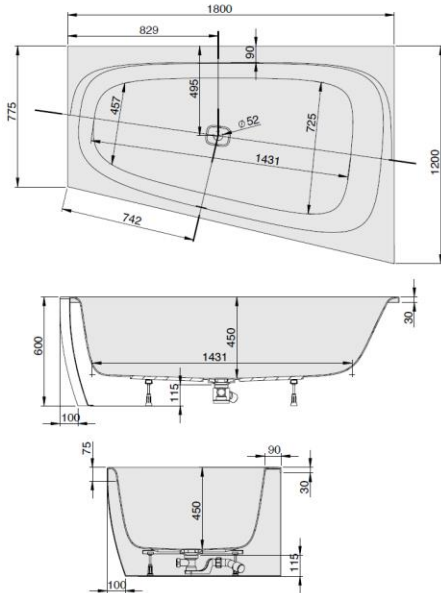

iSENSI

1800 x 1200

Eckwanne

baignoire d'angle

Hoekbad

Rechte Ausführung

Version droite

Rechte uitvoering

DE

Freistehende Badewanne aus Acryl mit fester Schürze (Monolith) inkl. vormontiertem Untergestell u. Überlaufgarnitur (optional wählbar, siehe Tabelle), Anschlussschlauch zur Verbindung an HT-Hausanschluss im Lieferumfang enthalten.

MODELL Modèle Mode	ART. NR. N° D'article Artikelnummer	LÄNGE/BREITE Longueur Et Largeur Lengte En Breedte	HÖHE/TIEFE Hauteur/profondeur Hoogte/diepte	INST. HÖHE Hauteur de montage Installatiehoogte	NUTZINHALT Contenu utile Nuttige inhoud
		(mm)	(mm)	(mm)	
B	3995	1800 x 1200	450	600	275 l