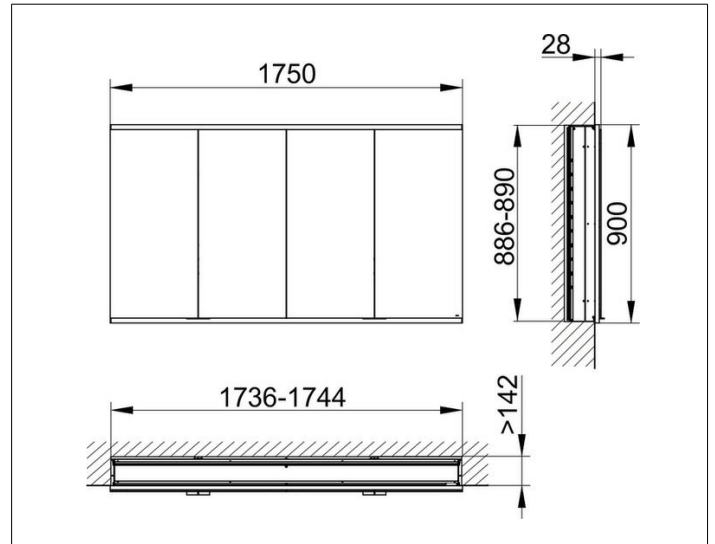

Royal Modular 2.0
800410011100500 Spiegelschrank

PRODUKT

ZEICHNUNG

EEK: C ,

OBERFLÄCHE

silber-eloxiert

ABMESSUNG

1750 x 900 x 160 mm