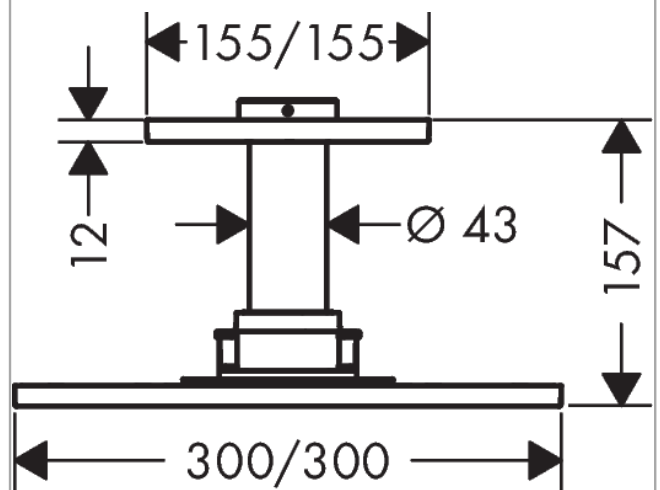

AXOR ShowerSolutions

Kopfbrause 300/300 2jet mit Deckenanschluss

Oberfläche: **Edelstahl Optic** Artikelnummer: **35320800**

Merkmale

- besteht aus: Kopfbrause, Deckenanschluss
- Brausekopfgröße: 300 x 300 mm
- Strahlart: PowderRain, Intense PowderRain
- Select Umstellung an der Armatur
- dynamische Strahldüsen fahren im Betrieb aus
- Material Strahlscheibe: Metall
- Metalldeckenanschluss
- Deckenanschlusslänge: 100 mm
- maximale Durchflussmenge bei 3 bar: 18 l/min
- Durchflussmenge PowderRain (bei 3 bar): 18 l/min
- Durchflussmenge Intense PowderRain (bei 3 bar): 17 l/min
- Mindestfließdruck: 1,7 bar
- Kopfbrause zur Reinigung abnehmbar
- ServiceCard mit Sieb kann zur Reinigung ohne Werkzeug entnommen werden
- Montage: Decke
- Anschlussart: Grundkörper
- für Durchlauferhitzer geeignet
- nicht enthalten: Grundkörper
- DVGW DW-6517DL0255

Technologie

Designpreise

reddot winner 2020

reddot winner 2021

Zertifikate / Nachhaltigkeit

AXOR ShowerSolutions

Kopfbrause 300/300 2jet mit Deckenanschluss

Oberfläche: **Edelstahl Optic** Artikelnummer: **35320800**

Produktabbildung

Maßzeichnung

Durchflussdiagramm