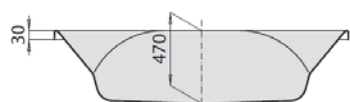

SPECTRA

1900 x 800

VARIANTE	ARTIKEL-NR.	LÄNGE UND BREITE	HÖHE/TIEFE	INSTALLATIONSHÖHE	NUTZINHALT	ZUBEHÖR
Variante	N° D'article	Longueur Et Largeur	Hauteur/profondeur	Hauteur de montage	Contenu utile	Accessoires
Variant	Artikelnummer	lengte En Breedte	Hooogte/diepte	Installatiehoogte	Nuttige inhoud	Toebehoren
		(mm)	(mm)	(mm)		
A	6483	1900 x 800	470	615-655	190 l	①②⑧⑫⑬⑰