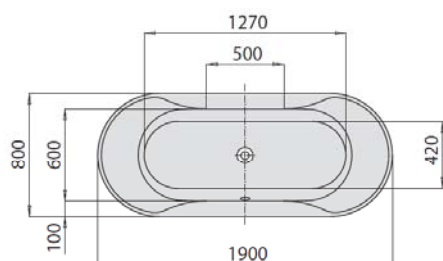

SPECTRA

1900 x 800

VARIANTE	ARTIKEL-NR.	LÄNGE UND BREITE	HÖHE/TIEFE	INSTALLATIONSHÖHE	NUTZINHALT	ZUBEHÖR
Variante	N° D'article	Longueur Et Largeur	Hauteur/profondeur	Hauteur de montage	Contenu utile	Accessoires
Variant	Artikelnummer	lengte En Breedte	Hooogte/diepte	Installatiehoogte	Nuttige inhoud	Toebehoren
		(mm)	(mm)	(mm)		
A	6483	1900 x 800	470	615-655	190 l	①②⑧⑫⑬⑰