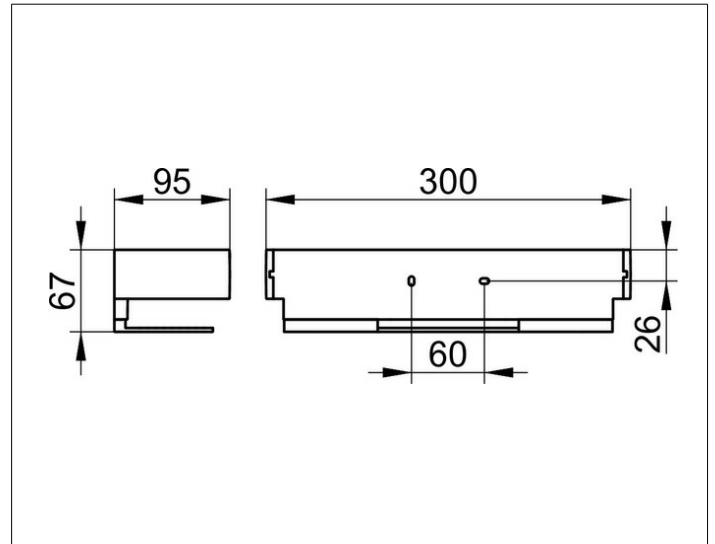

Edition 11

11158030000 Duschkorb

**PRODUKT**

**ZEICHNUNG**

**PRODUKTBESCHREIBUNG**

abnehmbar, mit verdeckter Befestigung

**OBERFLÄCHE**

Bronze gebürstet

**AUSSCHREIBUNGSTEXT**

KEUCO EDITION 11 Duschkorb für Wandmontage 11158030000  
 Duschkorb Aluminium silber-eloxiert/Bronze gebürstet mit Reeling,  
 in geradlinigem Design und klarer geometrischer Formensprache,  
 leicht zu reinigen,  
 Tiefe 95 mm, Breite 300 mm, Bauhöhe 67 mm,  
 Der Duschkorb wird verdeckt angebracht  
 Lieferung inkl. korrosionsfreiem Befestigungsmaterial