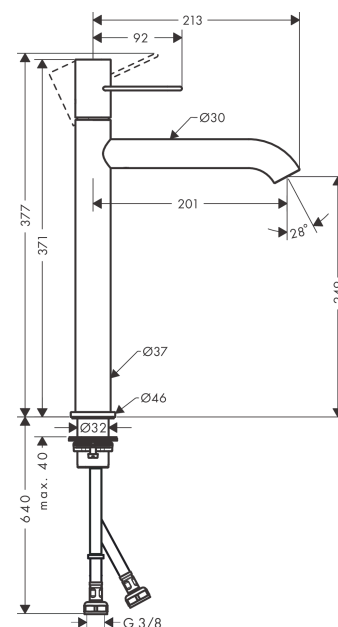

AXOR Uno

Einhebel-Waschtischmischer 250 mit Bügelgriff für Aufsatzwaschtische und Ablaufgarnitur

Oberfläche: **Brushed Brass** Artikelnummer: **38034950**

Merkmale

- besteht aus: Einhebel-Waschtischmischer, Ablaufgarnitur
- ComfortZone 250
- Ausladung: 201 mm
- Auslaufhöhe: 249 mm
- Griffvariante: Bügelgriff
- Strahlart: Normalstrahl
- maximale Durchflussmenge bei 3 bar: 5 l/min
- Keramikmischsystem
- Temperaturbegrenzung einstellbar
- für Durchlauferhitzer geeignet
- unverschleißbare Ablaufgarnitur
- Anschlussart: G 3/8 Anschlusschläuche
- Anschlussgröße: DN15
- EU-Taxonomie: max. 6 l/min - wesentlicher Beitrag (SC) möglich
- DVGW DW-6506CS0457
- PA-IX 7287/IO

Technologie

Zertifikate / Nachhaltigkeit

Produktabbildung

Maßzeichnung

AXOR Uno
Einhebel-Waschtismischer 250 mit Bügelgriff für Aufsatzwaschtische und Ablaufgarnitur
 Oberfläche: **Brushed Brass** Artikelnummer: **38034950**

Durchflussdiagramm