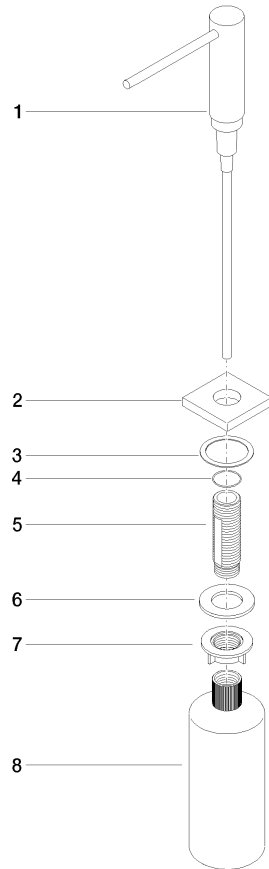

82 439 970 Produktversion ab 01.04.2025

- Ausladung 124 mm
- 500 ml Flaschenvolumen
- von oben befüllbar
- schwenkbarer Pumpenkopf
- Höhe 124 mm
- Bohrungsdurchmesser 25 mm
- Einzelrosette 55 x 55 mm

Passt zu LOT

	Platin gebürstet	82 439 970-06
	Chrom	82 439 970-00
	Platin	82 439 970-08
	Messing (23kt Gold)	82 439 970-09
	Dark Brass matt	82 439 970-16
	Dark Bronze matt	82 439 970-17
	Dark Chrome	82 439 970-19
	Messing gebürstet (23kt Gold)	82 439 970-28
	Bronze gebürstet	82 439 970-42
	Champagne gebürstet (22kt Gold)	82 439 970-46
	Champagne (22kt Gold)	82 439 970-47
	Cyprum	82 439 970-49
	Chrom gebürstet (Edelstahl-Look)	82 439 970-93
	Dark Platinum gebürstet	82 439 970-99

82 439 970 Produktversion ab 01.04.2025

mm [inches]

82 439 970 Produktversion ab 01.04.2025

Ersatzteile für die  
anderen  
Oberflächenvarianten  
finden Sie hier:  
Chrom

## Ersatzteilstückliste

Nr.	Artikelnummer	Benennung	Verbaumenge	Lieferzeit
7	08 10 10 517 90	Mutter Schaft-Spender 45 x 45 x 15 mm -	1,00	2
8	90 10 10 603 00 90	Flasche für Einbau-Spender 500 ml -	1,00	2
4	09 14 10 151 90	O-Ring 23 x 1 mm -	1,00	2
5	08 10 10 527 90	Schaft Mit Druckbetätigung für zwei Verbraucher M24 x 1,25 x 99 mm -	1,00	2
2	08 27 97 505-06	Rosette 55 x 55 x 9 mm - Platin gebürstet	1,00	10
1	90 10 10 538 00-06	Spender Kopf kpl. Einbauvariante mit Rosette - Platin gebürstet	1,00	30
3	08 10 10 624 90	Scheibe Ø 46,5 x 37 x 1 mm -	1,00	2
6	09 14 05 014 90	Dichtung NBR 70 48,0 x 27,0 x 3,0 mm -	1,00	2