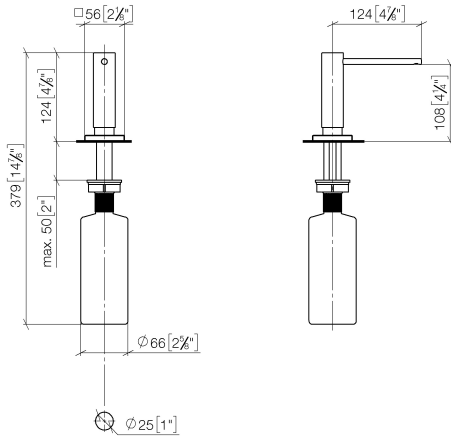

82 439 970 Produktversion ab 01.04.2025

- Ausladung 124 mm
- 500 ml Flaschenvolumen
- von oben befüllbar
- schwenkbarer Pumpenkopf
- Höhe 124 mm
- Bohrungsdurchmesser 25 mm
- Einzelrosette 55 x 55 mm

Passt zu LOT

82 439 970 Produktversion ab 01.04.2025

mm [inches]

82 439 970 Produktversion ab 01.04.2025

Ersatzteile für die  
anderen  
Oberflächenvarianten  
finden Sie hier:  
Chrom

## Ersatzteilstückliste

Nr.	Artikelnummer	Benennung	Verbaumenge	Lieferzeit
7	08 10 10 517 90	Mutter Schaft-Spender 45 x 45 x 15 mm -	1,00	2
8	90 10 10 603 00 90	Flasche für Einbau-Spender 500 ml -	1,00	2
4	09 14 10 151 90	O-Ring 23 x 1 mm -	1,00	2
5	08 10 10 527 90	Schaft Mit Druckbetätigung für zwei Verbraucher M24 x 1,25 x 99 mm -	1,00	2
2	08 27 97 505-06	Rosette 55 x 55 x 9 mm - Platin gebürstet	1,00	10
1	90 10 10 538 00-06	Spender Kopf kpl. Einbauvariante mit Rosette - Platin gebürstet	1,00	30
3	08 10 10 624 90	Scheibe Ø 46,5 x 37 x 1 mm -	1,00	2
6	09 14 05 014 90	Dichtung NBR 70 48,0 x 27,0 x 3,0 mm -	1,00	2