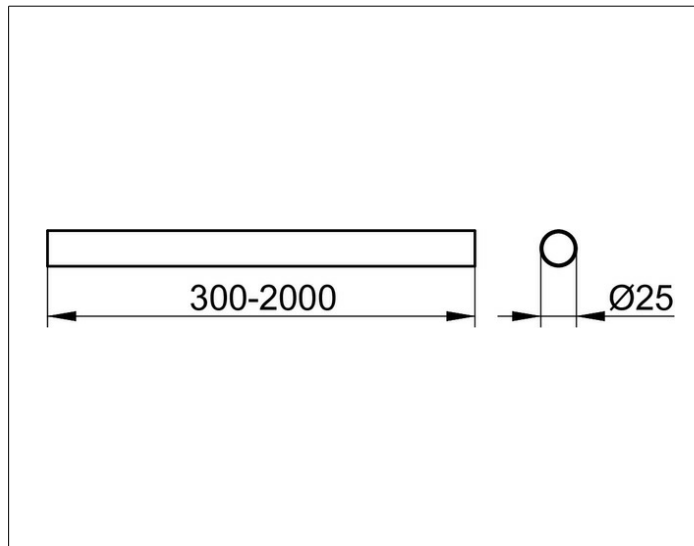

Plan  
14930171100 Brausevorhangstange

**PRODUKT**

**ZEICHNUNG**

**PRODUKTBESCHREIBUNG**

auch als Deckenstütze verwendbar,  
Stange bauseits kürzbar

**OBERFLÄCHE**

Aluminium silber-eloxiert (E6 EV1)

**ABMESSUNG**

1100 mm

**AUSSCHREIBUNGSTEXT**

KEUCO PLAN Brausevorhangstange 14930171100  
Aluminium silber-eloxiert (E6 EV1), Durchmesser 25 mm  
Stange bauseits kürzbar  
1100 mm  
auch als Deckenstütze verwendbar