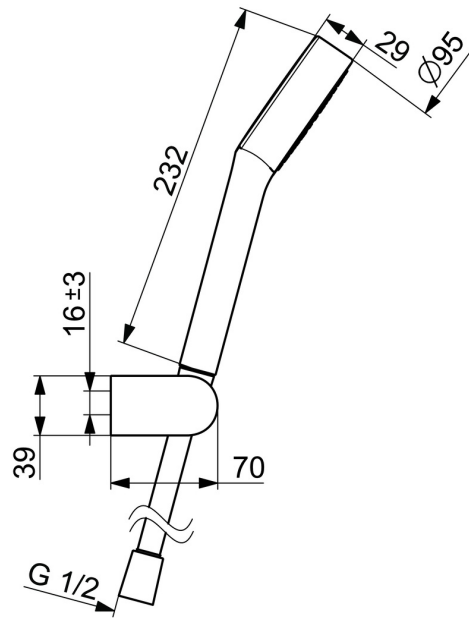

EAN: 4015474287204  
[static.hansa.com/44170310](https://static.hansa.com/44170310)

- Dusche
- Wandmontage
- Chrom
- Handbrause, Brausehalter, Brauseschlauch (1250 mm), Anti-Kalk-Technik
- Erfrischend – Starker Wasserstrahl, aktiviert und erfrischt den Körper
- 1-strahlig

## Technische Daten

### Durchflusseigenschaften

Durchfluss bei 3 bar	<b>18.0 l/min</b>
Durchfluss bei 3 bar (mit Durchflussregler)	<b>15.0 l/min</b>

### Technische Eigenschaften

Warmwasserversorgung	<b>max. +65°C</b>
Arbeitsdruck	<b>0.5-5 bar</b>
Anschlussgröße	<b>G1/2</b>
Werkstoff	<b>Verbundwerkstoff</b>