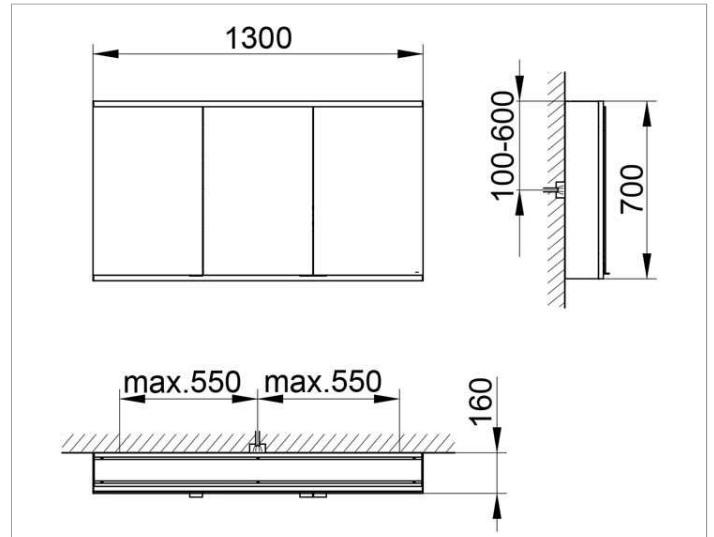

Royal Modular 2.0
800301130100000 Spiegelschrank

PRODUKT

ZEICHNUNG

OBERFLÄCHE

silber-eloxiert

ABMESSUNG

1300 x 700 x 160 mm