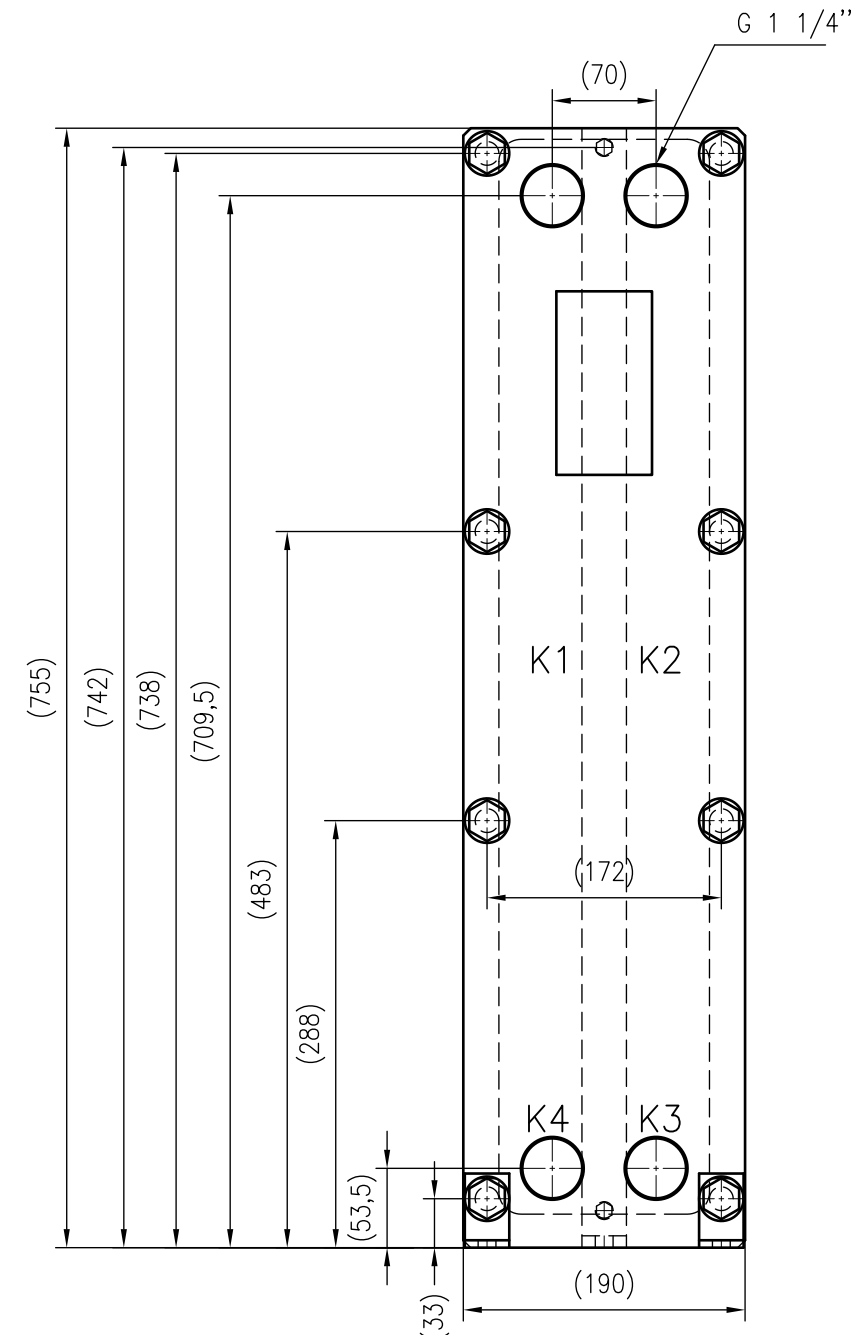

Side view

Front view

Isometric view

Top view

Unterliegt nicht dem Änderungsdienst/ Not subject to change management	Maßstab/ Scale: 1:5	Format/ Size: A2
Revision 14.01.2020	Longtherm RHG-08-60 - 8027700	