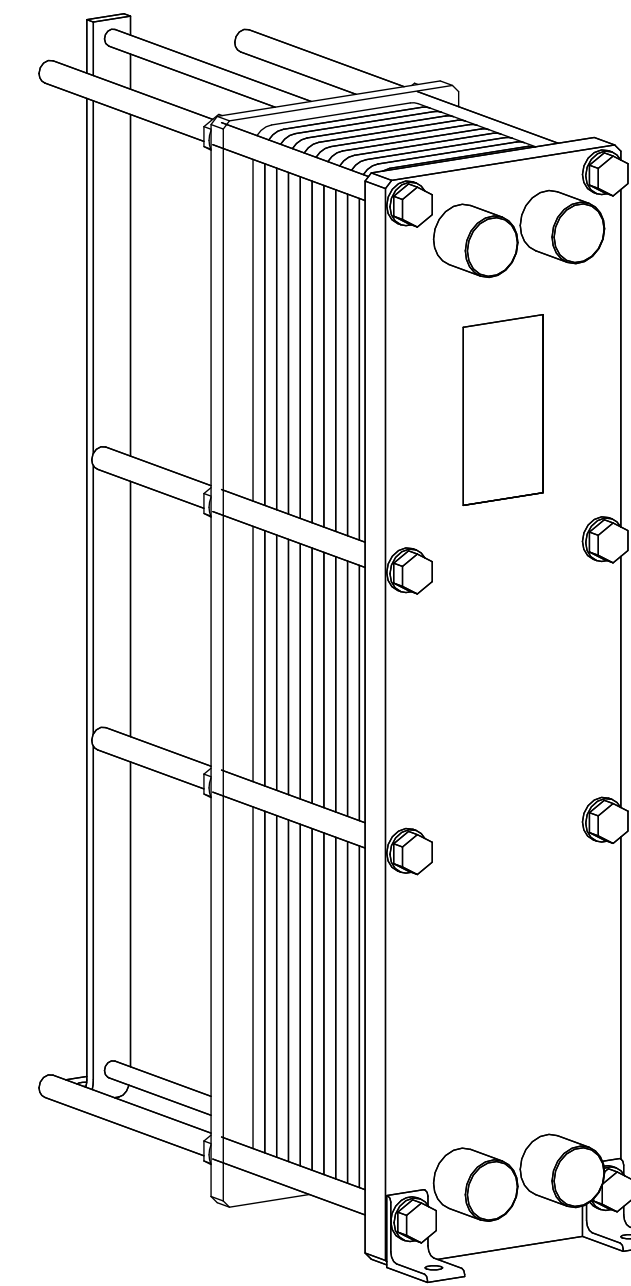

Side view

Front view

Isometric view

Top view

Unterliegt nicht dem Änderungsdienst/ Not subject to change management	Maßstab/ Scale: 1:5	Format/ Size: A2
Revision 14.01.2020	Longtherm RHG-08-60 - 8027700	