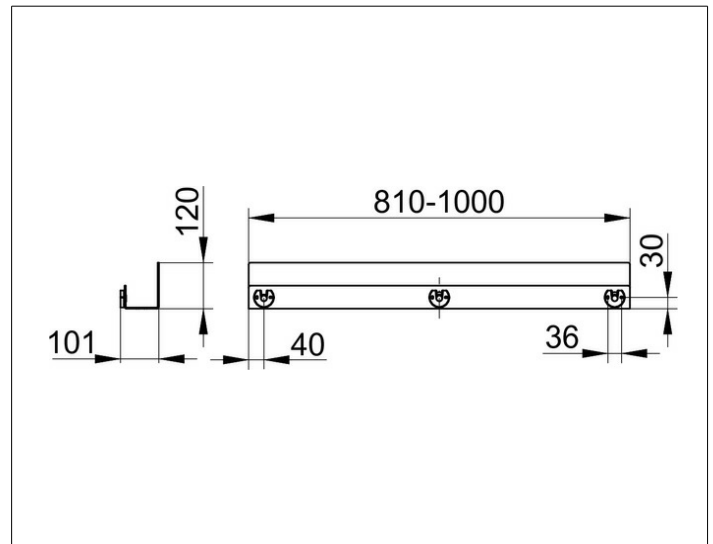

**Duschablagen**

24953510300 Duschablage

**PRODUKT**

**ZEICHNUNG**

**PRODUKTBESCHREIBUNG**

Maßanfertigung, in 1 cm Schritten  
 Wandmontage, abnehmbar, mit verdeckter Befestigung  
 mit Ablaufschlitzen und integrierten Haken

**OBERFLÄCHE**

weiß matt

**ABMESSUNG**

810-1000 x 120 x 90 mm

**AUSSCHREIBUNGSTEXT**

KEUCO Collection Duschablagen Duschablage  
 Maßanfertigung, in 1 cm Schritten  
 Wandmontage, abnehmbar, mit verdeckter Befestigung  
 mit Ablaufschlitzen  
 Längenbereich 800 - 1000mm  
 Oberfläche weiß (RAL 9010)