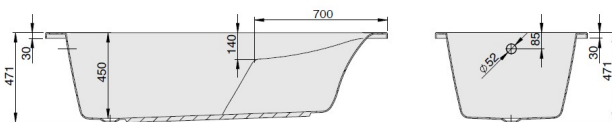

MODELL Modèle Mode	ART. NR. N° D'article Artikelnummer	LÄNGE/BREITE Longueur Et Largeur Lengte En Breedte	HÖHE/TIEFE Hauteur/profondeur Hoogte/diepte	INST. HÖHE Hauteur de montage Installatiehoogte	NUTZINHALT Contenu utile Nuttige inhoud
		(mm)	(mm)	(mm)	
A	3717	1800 x 800	450	595-635	176 l

Nicht erhältlich mit Whirlsystem / Non disponible avec le système d'hydromassage / Niet verkrijgbaar met whirlsysteem