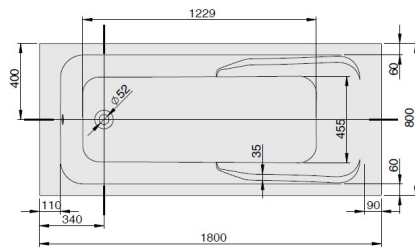

MILA

1800 x 800

MODELL Modèle Mode	ART. NR. N° D'article Artikelnummer	LÄNGE/BREITE Longueur Et Largeur Lengte En Breedte	HÖHE/TIEFE Hauteur/profondeur Hoogte/diepte	INST. HÖHE Hauteur de montage Installatiehoogte	NUTZINHALT Contenu utile Nuttige inhoud
		(mm)	(mm)	(mm)	
A	3717	1800 x 800	450	595-635	176 l