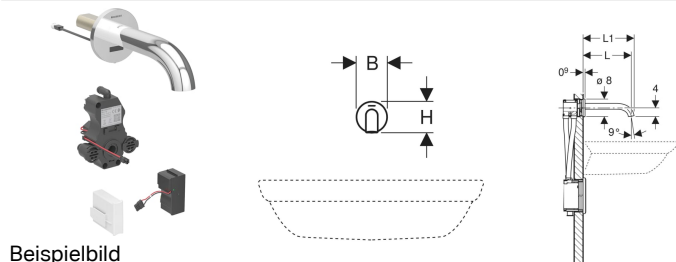

## Geberit Piave Waschtischarmatur Wandmontage, Netzbetrieb, für UP-Funktionsbox

### Verwendungszwecke

- Zur Entnahme von Leitungswasser
- Für öffentliche und halböffentliche Bereiche
- Zum Einbau in Geberit Montageelemente für Waschtisch, elektronische Wandarmatur mit UP-Funktionsbox
- Zum Anschließen von Kalt- und Warmwasser (nur bei Modell mit Mischer oder Thermostاتمischer)
- Zum Anschließen von Kalt- oder Mischwasser (nur bei Modell ohne Mischer)
- Für den Einsatz mit Edelstahlbecken
- Modell mit Mischer oder Thermostاتمischer nicht geeignet für Durchlauferhitzer, siehe Technisches Datenblatt "Waschtischarmaturen mit Durchlauferhitzern"
- Für Beplankungsdicken 10–50 mm

- Netzteil
- Schlüssel für Strahlregler
- Befestigungsmaterial

- Abdeckplatte für UP-Funktionsbox

Art.-Nr.	Farbe / Oberfläche	Mischer	L	L1	B	H	VE1	
116.262.14.1	schwarz matt / easy-to-clean-beschichtet	mit Mischer	17 cm	18.3 cm	8 cm	8 cm	1 St.	Neu