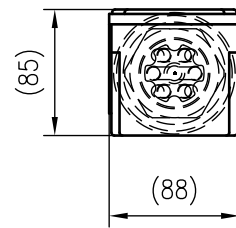

Side view

Front view

Isometric view

Top view

Unterliegt nicht dem Änderungsdienst/ Not subject to change management		Maßstab/ Scale: 1:5	Format/ Size: A3
Revision 28.10.2019	EEHR 3.8 kW – 9126477		