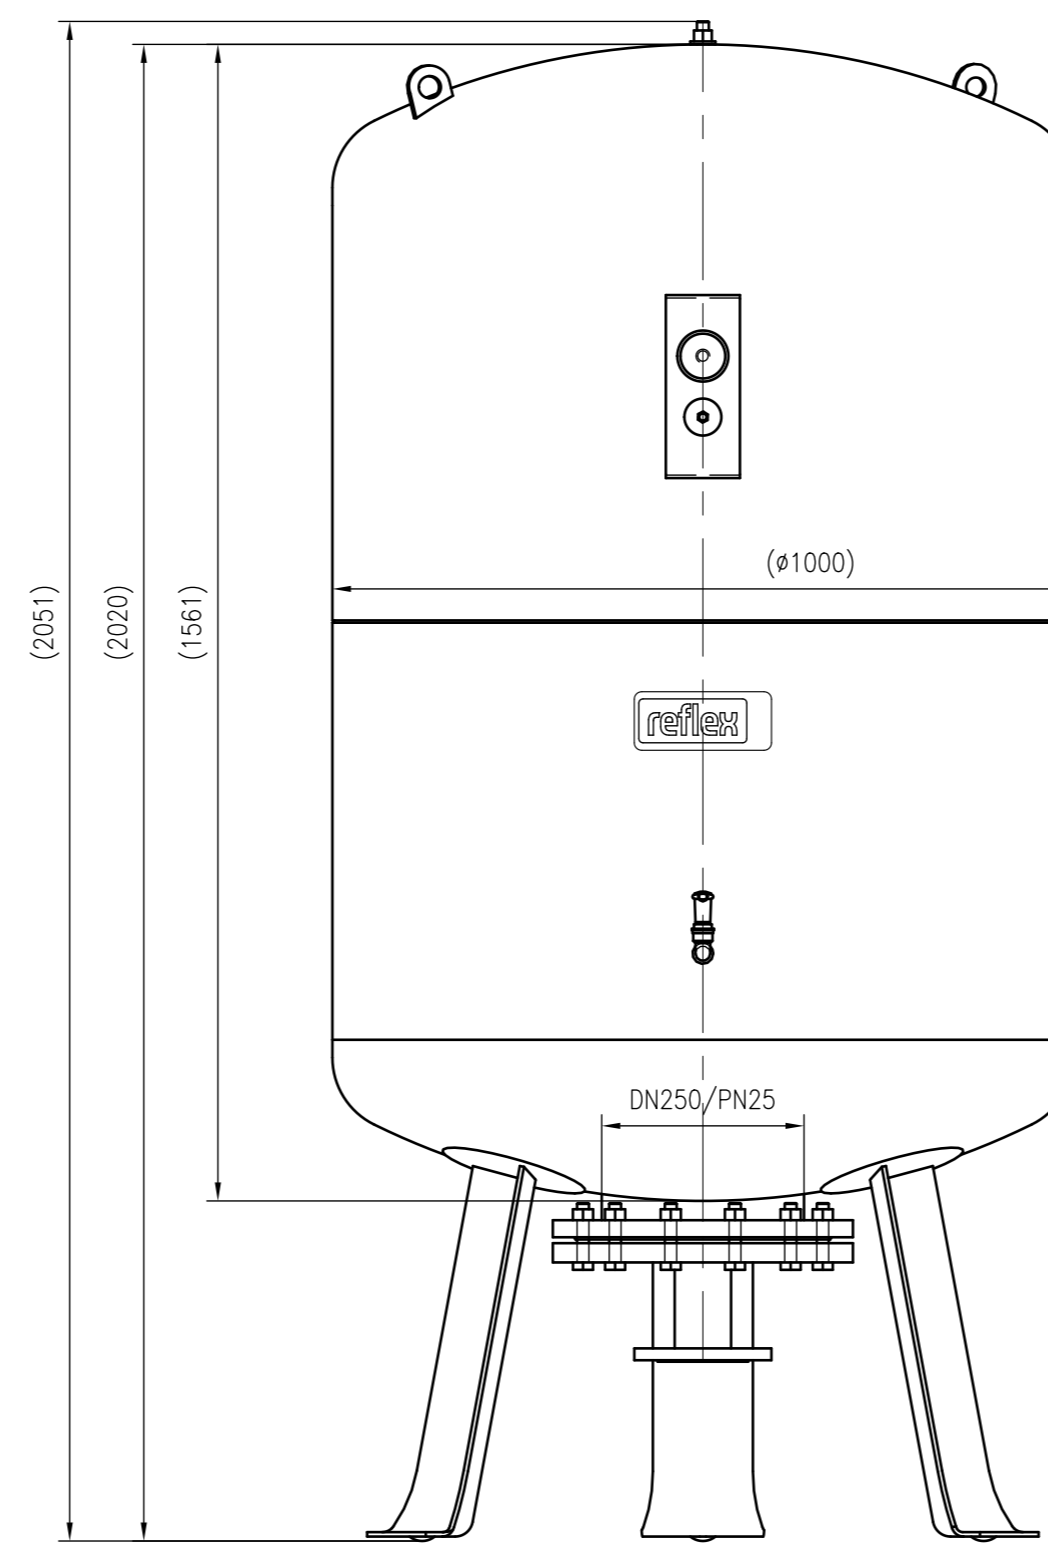

Side view

Front view

Isometric view

Top view

|   |  |                         |                     |
|---|--|-------------------------|---------------------|
| Unterliegt nicht dem Änderungsdienst/<br>Not subject to change management |  | Maßstab/<br>Scale: 1:10 | Format/<br>Size: A1 |
| Revision<br>17.08.2017  | Refix DE 1000 (1000mm) 25bar - 7322200 |                         |                     |
|   |  |                         | A1                  |