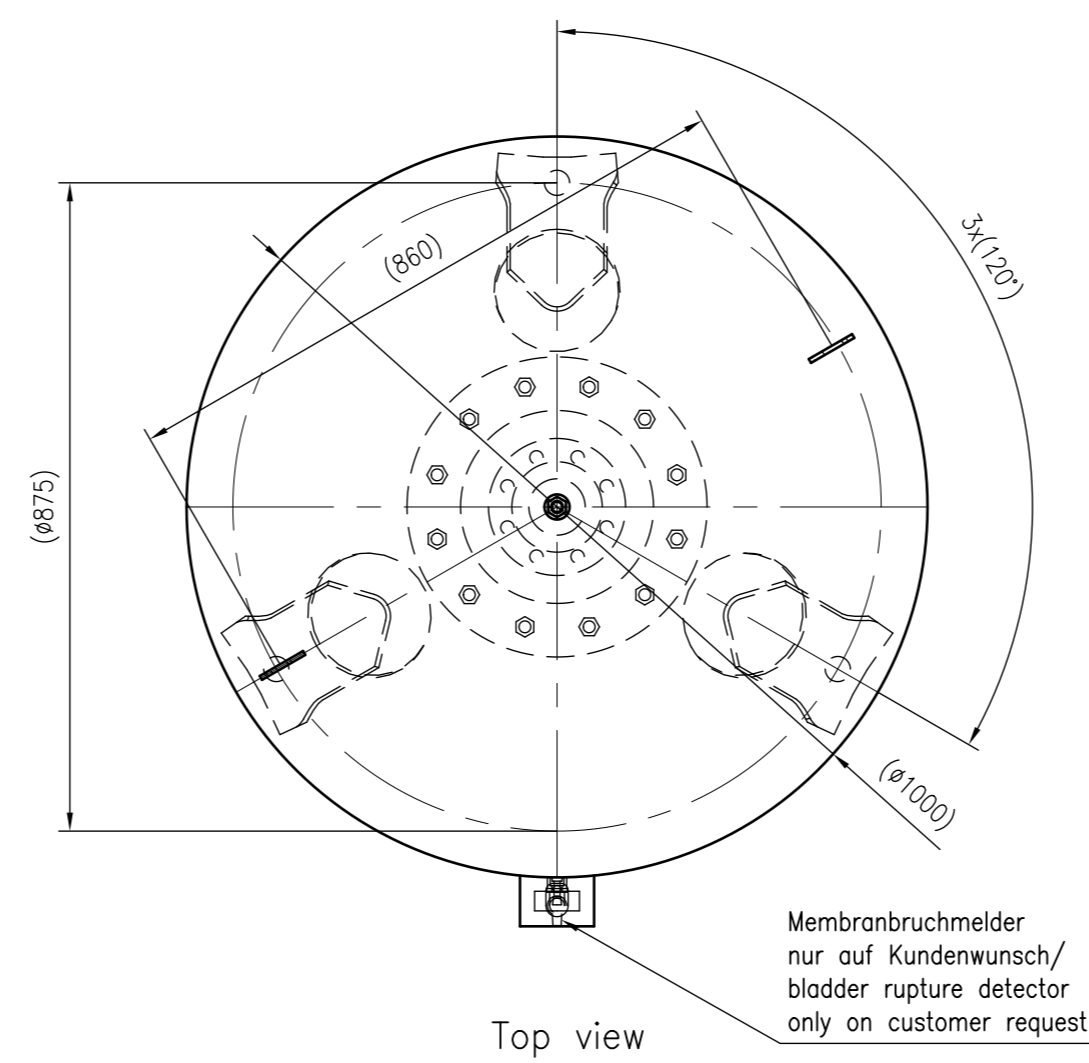

Side view

Front view

Isometric view

Top view

|   |  |                         |                     |
|---|--|-------------------------|---------------------|
| Unterliegt nicht dem Änderungsdienst/<br>Not subject to change management |  | Maßstab/<br>Scale: 1:10 | Format/<br>Size: A1 |
| Revision<br>17.08.2017  | Refix DE 1000 (1000mm) 25bar - 7322200 |                         |                     |
|   |  |                         | A1                  |