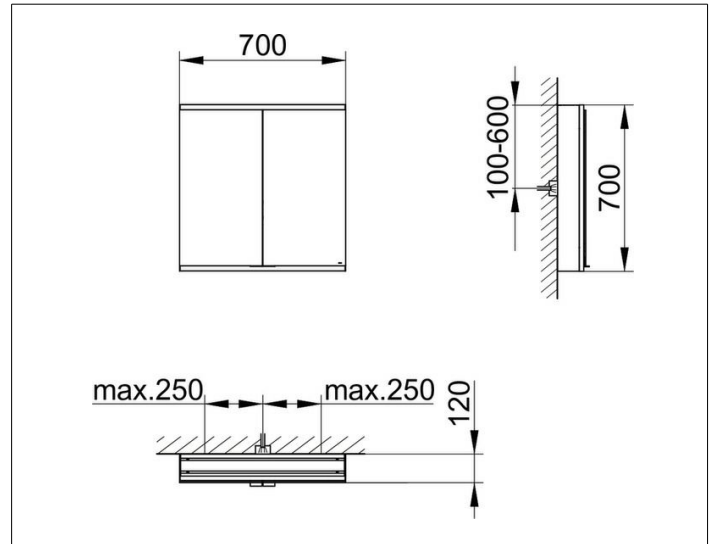

Royal Modular 2.0
800221070000300 Spiegelschrank

PRODUKT

ZEICHNUNG

EEK: C ,

OBERFLÄCHE

silber-eloxiert

ABMESSUNG

700 x 700 x 120 mm