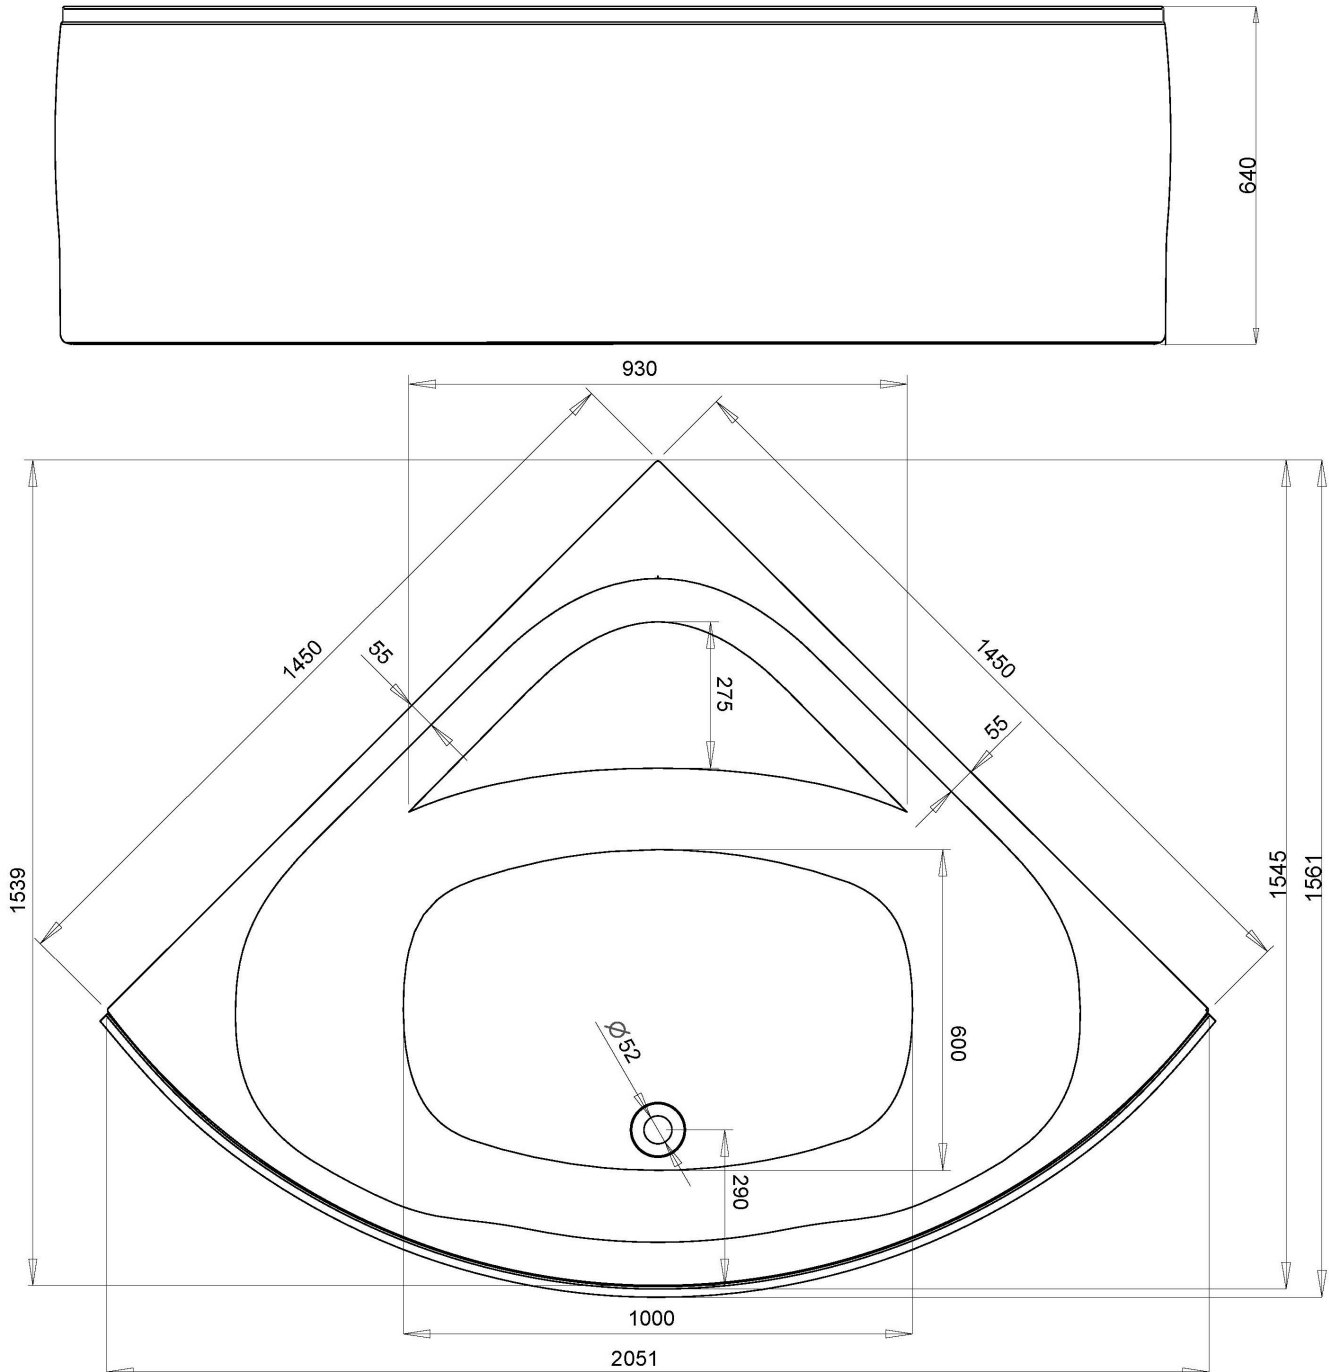

FORMAT DESIGN

FORMAT Design Eckwanne 1450 x 1450
mit loser Schürze
Art.-Nr.1331

Alle Maßangaben in mm. Technische Änderungen vorbehalten

Artikelbeschreibung:

Platz, Genuss und Selbstentfaltung. Komfort, der überzeugt. Komfortable Innenräume, angenehme Wannentiefen, ergonomische Rückenschragen und ein Mittelablauf machen das gemeinsame Bad zum wahren Vergnügen. Entspannung genießen Sie dagegen durch die ergonomischen Rückenschragen und die große Bodenlänge.

Material Eigenschaften:

Das Material Acryl zeichnet sich durch rutschhemmende Eigenschaften aus, die einen sicheren Gebrauch ermöglichen. Produkte aus Sanitäracryl besitzen eine sehr glatte und dadurch leicht zu reinigende Oberfläche. Das Acryl ist durchgefärbt, damit bei der Verwendung entstehende Kratzer einfach wegpoliert werden können. FORMAT-Produkte behalten daher jahrelang ein makelloses Aussehen. Aufgrund seiner physikalischen Eigenschaften eignet sich Acryl als guter Wärmespeicher. Es garantiert auch bei längerem Aufenthalt in der Badewanne immer die optimale Temperatur.

Montagehilfe: