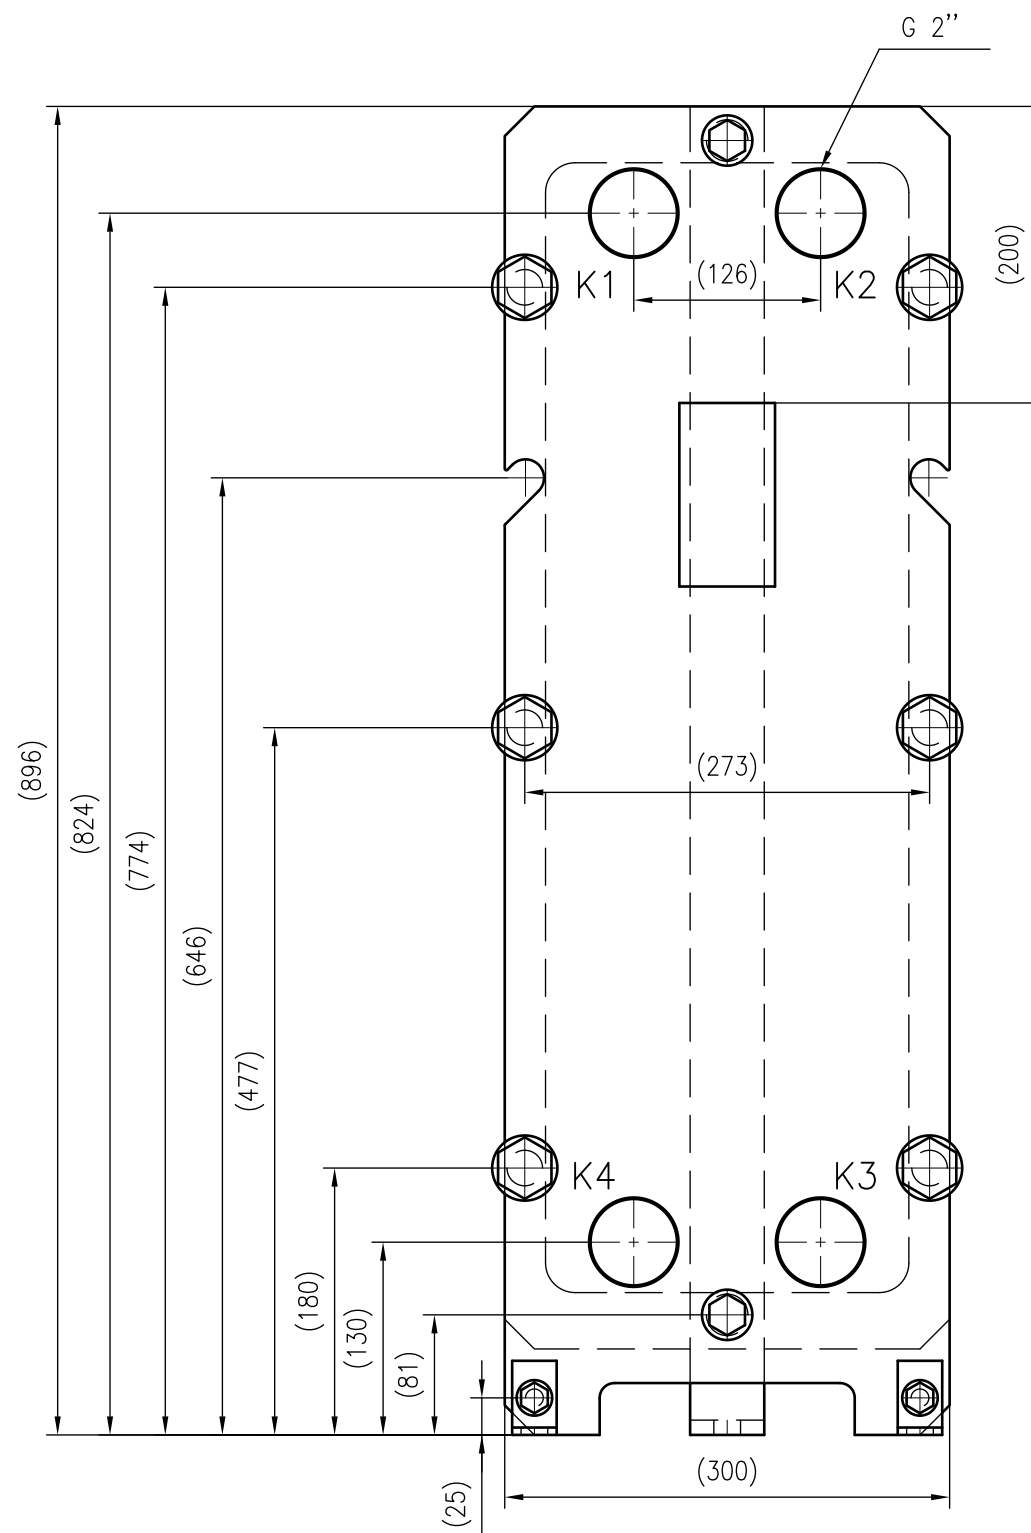

Side view

Front view

Isometric view

Top view

Unterliegt nicht dem Änderungsdienst/ Not subject to change management	Maßstab/ Scale: 1:5	Format/ Size: A2
Revision 27.07.2020	Longtherm RLG-14-25-P16 - 8123200	