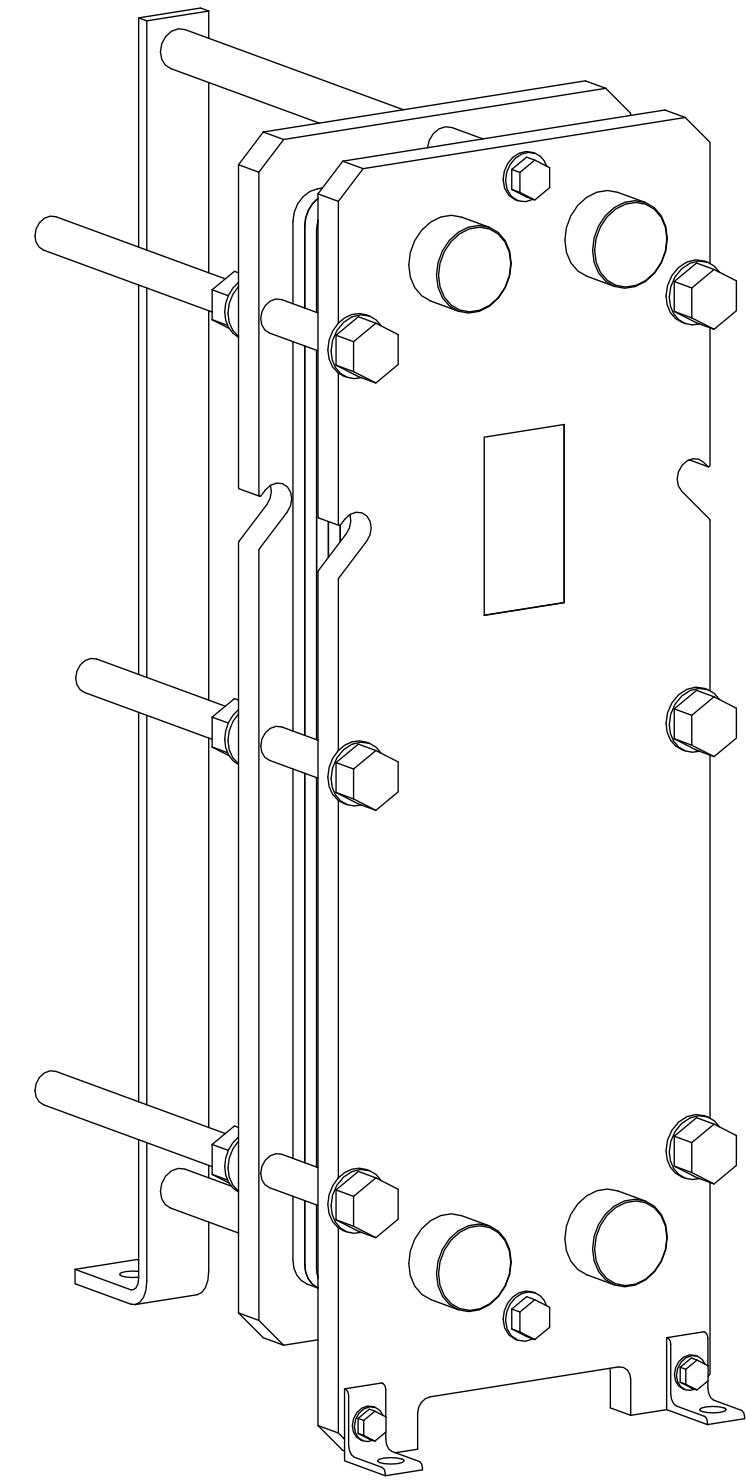

Side view

Front view

Isometric view

Top view

Unterliegt nicht dem Änderungsdienst/ Not subject to change management	Maßstab/ Scale: 1:5	Format/ Size: A2
Revision 27.07.2020	Longtherm RLG-14-25-P16 - 8123200	