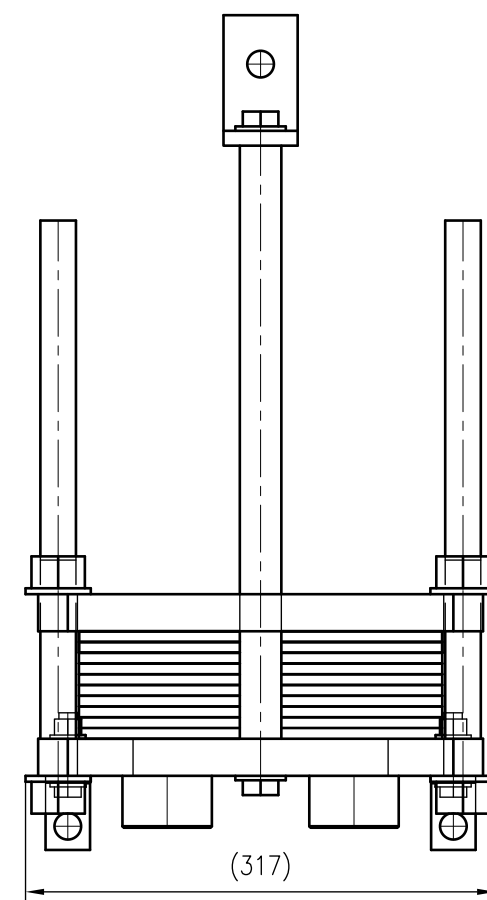

Side view

Front view

Isometric view

Top view

Unterliegt nicht dem Änderungsdienst/ Not subject to change management	Maßstab/ Scale: 1:5	Format/ Size: A2
Revision 27.07.2020	Longtherm RLG-14-25-P16 - 8123200	