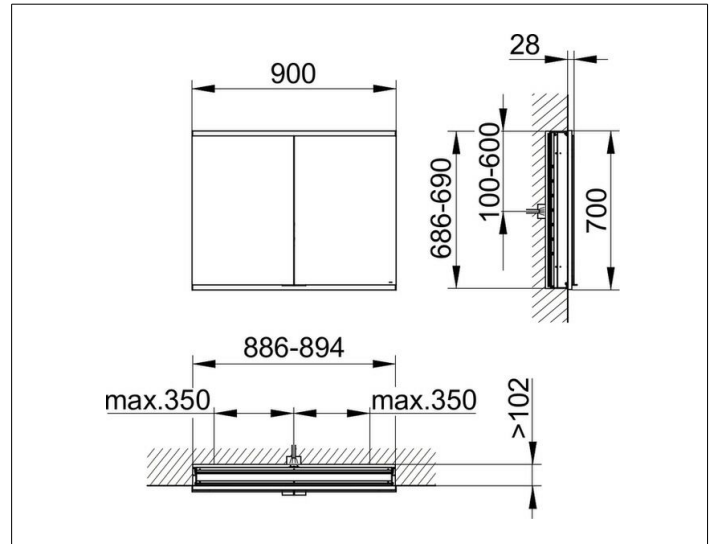

Royal Modular 2.0
800220090000300 Spiegelschrank

PRODUKT

ZEICHNUNG

EEK: C ,

OBERFLÄCHE

silber-eloxiert

ABMESSUNG

900 x 700 x 120 mm