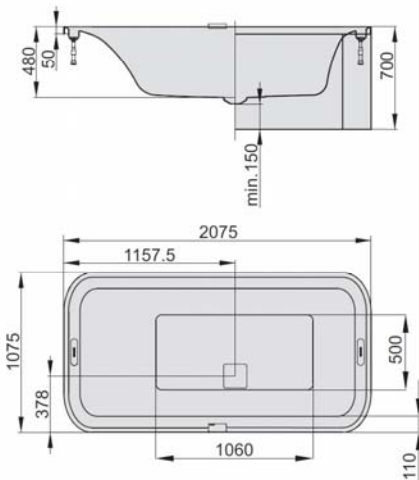

## ERGO+ 2075 x 1075

DE

Badewanne inkl. weißer Ablaufabdeckung  
Ablaufabdeckung auch in Chrom erhältlich.  
Inkl. Bedienfeld, Ablauf (elektr. PopUp) und  
Überlauf sowie ein Untergestell.

FR

Baignoire, cache bonde en blanc inclus,  
disponible aussi en chromé. Livré avec un  
panneau de commande, d'un système  
d'écoulement (pop-up électrique) système de  
trop plein et châssis.

NL

Baden met overlooprand incl. Afdekking  
in wit; ook verkrijgbaar in chroom. Incl. een  
bedieningspaneel, afvoer (elektr. pop-  
upsysteem), overloopbeveiliging en een  
onderstel.

VARIANTE	ARTIKEL-NR.	LÄNGE UND BREITE	HÖHE/TIEFE	INSTALLATIONSHÖHE	NUTZINHALT	SONDERFARBEN
Variante Variant	N° D'article Artikelnummer	Longueur Et Largeur Lengte En Breedte (mm)	Hauteur/profondeur Hoogte/diepte (mm)	Hauteur de montage Installatiehoogte (mm)	Contenu utile Nuttige inhoud	Teintes spéciales Speciale kleuren
A	6436	2075 x 1075	480	660-700	370 l	-
D	6441*	2075 x 1075	480	700	370 l	550 RAL*