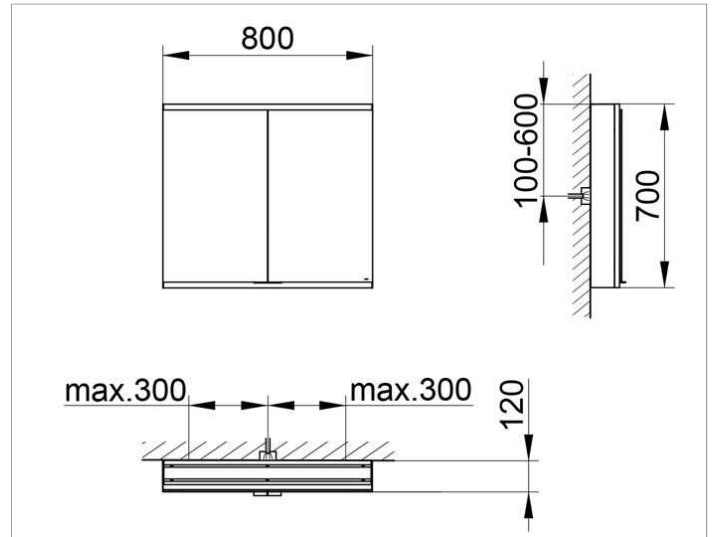

Royal Modular 2.0
80022108000000 Spiegelschrank

PRODUKT

ZEICHNUNG

EEK: A++, A+, A ,

OBERFLÄCHE

silber-eloxiert

ABMESSUNG

800 x 700 x 120 mm