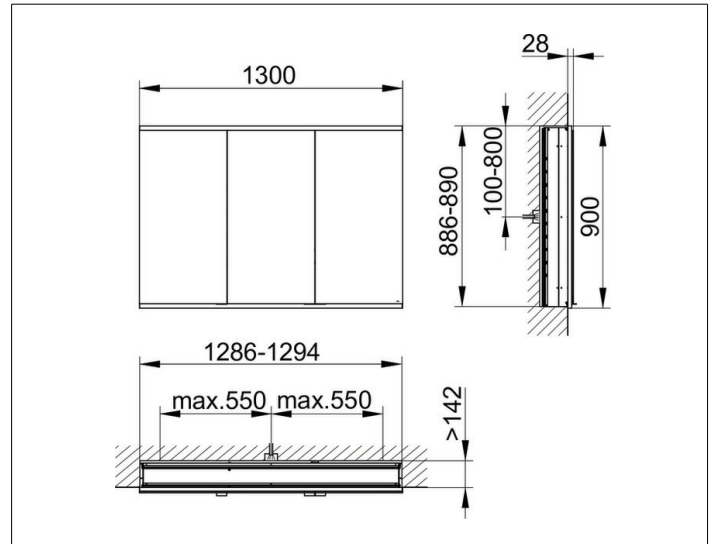

Royal Modular 2.0  
800310131100200 Spiegelschrank

PRODUKT

ZEICHNUNG

EEK: C ,

OBERFLÄCHE

silber-eloxiert

ABMESSUNG

1300 x 900 x 160 mm