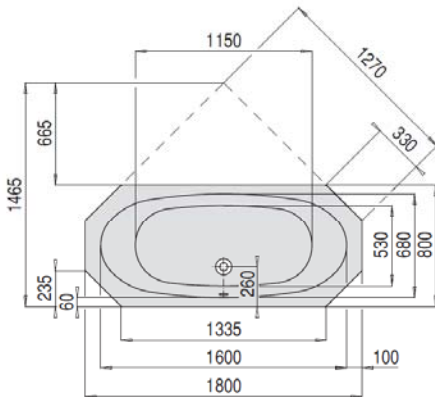

ARMADA

1800 x 800

VARIANTE	ARTIKEL-NR.	LÄNGE UND BREITE	HÖHE/TIEFE	INSTALLATIONSHÖHE	NUTZINHALT	ZUBEHÖR
<i>Variante</i>	<i>N° D'article</i>	<i>Longueur Et largeur</i>	<i>Hauteur/profondeur</i>	<i>Hauteur de montage</i>	<i>Contenu utile</i>	<i>Accessoires</i>
<i>Variant</i>	<i>Artikelnummer</i>	<i>Leugte En Breedte</i>	<i>Hoogte/diepte</i>	<i>Installatiehoogte</i>	<i>Nuttige inhoud</i>	<i>Toebehoren</i>
		(mm)	(mm)	(mm)		
A	6169	1800 x 800	450	595-635	155 l	① ② ⑧ ⑫ ⑬