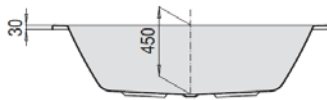

ARMADA

1800 x 800

VARIANTE	ARTIKEL-NR.	LÄNGE UND BREITE	HÖHE/TIEFE	INSTALLATIONSHÖHE	NUTZINHALT	ZUBEHÖR
<i>Variante</i>	<i>N° D'article</i>	<i>Longueur Et largeur</i>	<i>Hauteur/profondeur</i>	<i>Hauteur de montage</i>	<i>Contenu utile</i>	<i>Accessoires</i>
<i>Variant</i>	<i>Artikelnummer</i>	<i>Leugte En Breedte</i>	<i>Hoogte/diepte</i>	<i>Installatiehoogte</i>	<i>Nuttige inhoud</i>	<i>Toebehoren</i>
		(mm)	(mm)	(mm)		
A	6169	1800 x 800	450	595-635	155 l	① ② ⑧ ⑫ ⑬