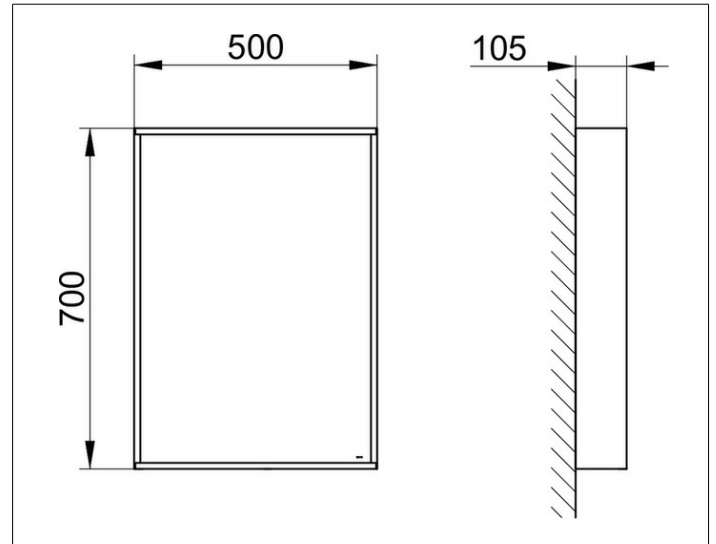

X-Line  
33295141500 Kristallspiegel

PRODUKT

ZEICHNUNG

OBERFLÄCHE

trüffel

ABMESSUNG

500 x 700 x 105 mm