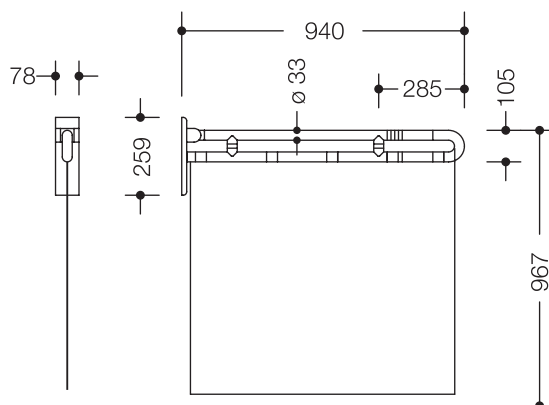

Abbildung ähnlich

Duschspritzschutz 801.52B10038

- zwei parallele, übereinander angeordnete, durch einen Verbindungsbogen zusammengefügte Stangen mit Duschvorhang
- dient im Duschbereich als Spritz- und Sichtschutz
- kann nach oben und gebremst nach unten geklappt werden
- vorderes Teilstück um 45° nach links und rechts schwenkbar, daher links und rechtsseitig verwendbar
- Montage an der Wand mit wandspezifischem HEWI Befestigungsmaterial
- Stangen 940 mm lang und 259 mm hoch, Stangendurchmesser 33 mm
- Duschvorhang 850 mm hoch und 880 mm breit oder auf Maß gefertigt, Gesamthöhe mit Vorhang 967 mm
- Stangen aus hochwertigem, mattem Polyamid mit durchgehendem, korrosionsgeschütztem Stahlkern und integrierter Wandplatte aus Stahl mit Abdeckung aus hochwertigem, mattem Polyamid
- lieferbar in den HEWI Farben 99 (Reinweiß), 98 (Signalweiß), 97 (Lichtgrau), 95 (Felsgrau) und 92 (Anthrazitgrau)
- Duschspritzschutzvorhang wird durch Laschen mit Klettverschlüssen an der unteren Stange befestigt
- Duschspritzschutzvorhang aus 100% Trevira CS, schwer entflammbar nach DIN 4102/B1
- an den Seiten gesäumt mit Edelstahlband im Rollsaum unten
- Dekor squares umber/sand
- bei 40°C waschbar und bei 60°C desinfizierbar (thermische Desinfektion oder Trockendesinfektion empfohlen)
- duschdicht
- antistatisch
- Ausrüstung gegen Schimmelpilz und Stockflecken
- Duschspritzschutzvorhang mit antimikrobieller Ausrüstung auf Silberbasis

Abmessungen in mm

Farben

Polyamid, matt

Dekor Duschvorhang

Technische Änderungen vorbehalten, 14.08.2019

HEWI Heinrich Wilke GmbH
Postfach 1260
D-34442 Bad Arolsen

Telefon: +49 5691 82-0
Telefax: +49 5691 82-319