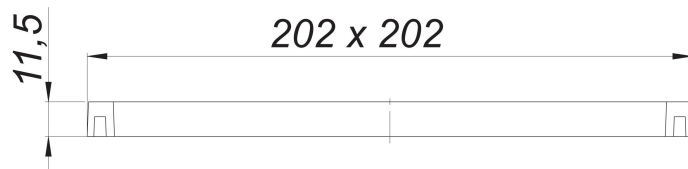

Gehäusedeckel-Dichtung 2000 zu Stausafe DN 150

Artikelnummer: 664488

GTIN: 4001636664488

Rabattgruppe: 3

Beschreibung:

Gehäusedeckel-Dichtung 2000 zu Stausafe DN 150

Ersatzteil für Stausafe-Modelle ab Baujahr 2000