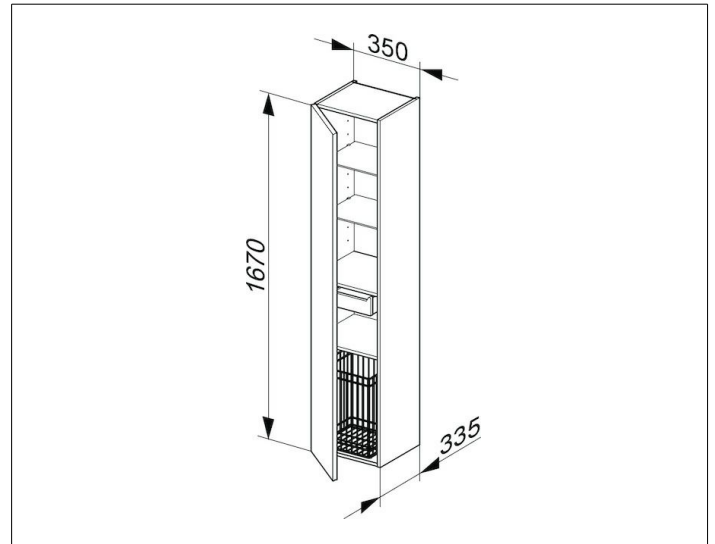

Royal Reflex
34031210001 Hochschrank

PRODUKT

ZEICHNUNG

PRODUKTBESCHREIBUNG

1-türig, mit Tür-Anschlagdämpfung

OBERFLÄCHE

weiß/weiß

ABMESSUNG

350 x 1670 x 335 mm